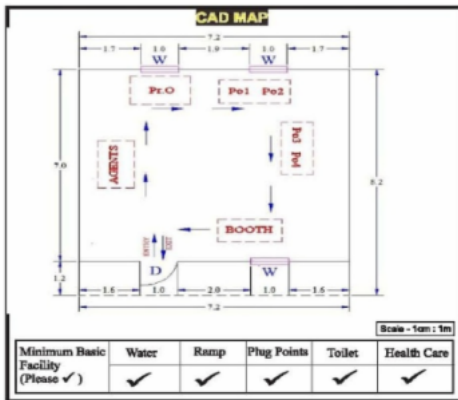

Google Map View

Polling Station Building Front View

Polling Station Front View

Cad View

Key MAP View

சட்டமன்றத் தொகுதியின் எண் மற்றும் பெயர் : 212-முதுகுளத்தூர்
பிரிவு எண் மற்றும் பெயர் 1-கொம்பூதி (வ.கி) மற்றும் காத்தனேந்தல் (ஊ), குமிழங்குளம் மேற்குதெரு வார்டு 3