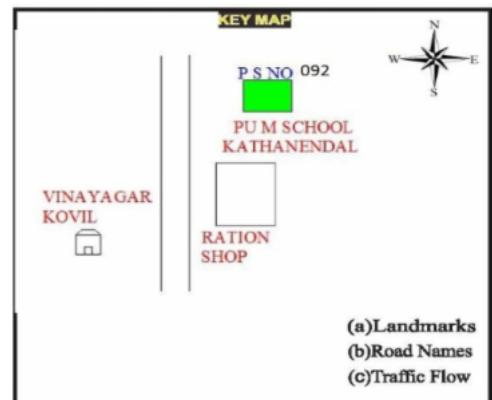

3. வாக்குச் சாவடியின் விவரங்கள்

<p>வாக்குச் சாவடியின் எண் மற்றும் பெயர் :</p> <p>95 - ஊராட்சி ஒன்றிய நடுநிலைப்பள்ளி, தெற்குப்பகுதி,புதுக்கட்டிடம்,காத்தனேந்தல்</p> <p>வாக்குச் சாவடியின் முகவரி :</p> <p>ஊராட்சி ஒன்றிய நடுநிலைப்பள்ளி, தெற்குப்பகுதி,புதுக்கட்டிடம்,காத்தனேந்தல்</p>	<p>வாக்குச் சாவடியின் வகைப்பாடு (ஆண்/பெண்/பொது)</p>	<p>பொது</p>
	<p>துணை வாக்குச் சாவடிகளின் எண்ணிக்கை :</p>	<p>0</p>

Google Map View

Polling Station Building Front View

Polling Station Front View

Cad View

Key MAP View

சட்டமன்றத் தொகுதியின் எண் மற்றும் பெயர் : 212-முதுகுளத்தூர்
பிரிவு எண் மற்றும் பெயர் 1-கொம்பூதி (வ.கி) மற்றும் காத்தனேந்தல் (ஊ), குமிழங்குளம் மேற்குதெரு வார்டு 3