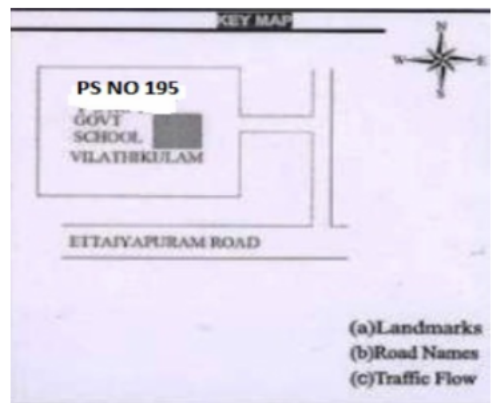

கையொப்பம்

Nazri Naksha

Google Map View

Polling Station Building Front View

Polling Station Front View

Cad View

Key MAP View

| | | |
|--|--|--|
| 1 பெயர் : பாலகிருஷ்ணன் - தந்தையின் பெயர்: மாரியப்பன் - வீட்டு எண் : 1 வயது : 59 பாலினம் : ஆண் Photo is available GMB1013390 | 2 பெயர் : மீனாராணி - கணவர் பெயர்: பாலகிருஷ்ணன் - வீட்டு எண் : 1 வயது : 54 பாலினம் : பெண் Photo is available GMB1013366 | 3 பெயர் : செல்வி - கணவர் பெயர்: கதிரேசன் - வீட்டு எண் : 1 வயது : 47 பாலினம் : பெண் Photo is available UVX0285007 |
| 4 பெயர் : கார்த்திசாயினி - கணவர் பெயர்: செல்லத்துரை - வீட்டு எண் : 1 வயது : 33 பாலினம் : பெண் Photo is available UVX0682443 | 5 பெயர் : கார்த்திகா - தந்தையின் பெயர்: பாலகிருஷ்ணன் - வீட்டு எண் : 1 வயது : 33 பாலினம் : பெண் Photo is available UVX0638338 | 6 பெயர் : அழகுமணி - தந்தையின் பெயர்: பாலகிருஷ்ணன் - வீட்டு எண் : 1 வயது : 30 பாலினம் : பெண் Photo is available UVX0638320 |
| 7 பெயர் : மாலினி தந்தையின் பெயர்: முருகேஸ்வரி வீட்டு எண் : 1 வயது : 26 பாலினம் : பெண் Photo is available UVX1039965 | 8 பெயர் : கோபிகிருஷ்ணா தந்தையின் பெயர்: ராமராஜ் வீட்டு எண் : 1/4ஏ வயது : 21 பாலினம் : ஆண் Photo is available UVX1954759 | 9 பெயர் : ஜாஸ்மின்பேகம் க - தந்தையின் பெயர்: கலிபுல்லா - வீட்டு எண் : 1-14A வயது : 31 பாலினம் : பெண் Photo is available UVX0809855 |
| 10 பெயர் : ஜமீர்முகம்மது க - தந்தையின் பெயர்: கலிபுல்லா - வீட்டு எண் : 1-14A வயது : 30 பாலினம் : ஆண் Photo is available UVX0809848 | 11 பெயர் : மங்கையர்க்கரசி - கணவர் பெயர்: பாஸ்கரன் - வீட்டு எண் : 1-30 வயது : 36 பாலினம் : பெண் Photo is available UVX0635839 | 12 பெயர் : பிரவீன்குமார் தந்தையின் பெயர்: முத்துரத்தினம் வீட்டு எண் : 1/33 வயது : 21 பாலினம் : ஆண் Photo is available UVX1933233 |
| 13 பெயர் : வீலா ஜெயந்தி - கணவர் பெயர்: தெய்வேந்திரன் - வீட்டு எண் : 1-41 வயது : 48 பாலினம் : பெண் Photo is available UVX0082602 | 14 பெயர் : தெய்வேந்திரன் - தந்தையின் பெயர்: ராமசாமி - வீட்டு எண் : 1-41A வயது : 55 பாலினம் : ஆண் Photo is available UVX0082586 | 15 பெயர் : இராமகிருஷ்ணன் - தந்தையின் பெயர்: கந்தவேல் - வீட்டு எண் : 1-41A வயது : 54 பாலினம் : ஆண் Photo is available UVX0082594 |
| 16 பெயர் : முருகேஸ்வரி - கணவர் பெயர்: வெற்றிவேல்ராஜா - வீட்டு எண் : 1-50B வயது : 40 பாலினம் : பெண் Photo is available UVX0457085 | 17 பெயர் : விஷால்சஞ்சய் தந்தையின் பெயர்: வெற்றிவேல்ராஜா வீட்டு எண் : 1/50பி வயது : 21 பாலினம் : ஆண் Photo is available UVX1967280 | 18 பெயர் : வினித் குரு பாலகுரு தந்தையின் பெயர்: பாலா குரு வீட்டு எண் : 1/54 வயது : 25 பாலினம் : ஆண் Photo is available UVX1060680 |
| 19 பெயர் : வீமராஜ்ஸ்டாலின் - தந்தையின் பெயர்: பால்சாமி - வீட்டு எண் : 1-54B வயது : 40 பாலினம் : ஆண் Photo is available UVX0082024 | 20 பெயர் : சென்றாயப்பெருமாள் - தந்தையின் பெயர்: குமாரசாமி - வீட்டு எண் : 1-60C வயது : 43 பாலினம் : ஆண் Photo is available UVX0285551 | 21 பெயர் : நாச்சியார் - கணவர் பெயர்: ராமமூர்த்தி - வீட்டு எண் : 1-61J வயது : 43 பாலினம் : பெண் Photo is available UVX0285403 |
| 22 பெயர் : ஜெயசரவணன் தந்தையின் பெயர்: உதயகுமார் வீட்டு எண் : 1/102e வயது : 23 பாலினம் : ஆண் Photo is available UVX1817014 | 23 பெயர் : விக்னேஷ் தந்தையின் பெயர்: அருணாசலம் வீட்டு எண் : 1/102எஃப் வயது : 22 பாலினம் : ஆண் Photo is available UVX1970029 | 24 பெயர் : ராஜ்பாபு ச அ - தந்தையின் பெயர்: அருணாசலம் - வீட்டு எண் : 1-102F1 வயது : 28 பாலினம் : ஆண் Photo is available UVX0809558 |
| 25 பெயர் : ஆனந்த் - தந்தையின் பெயர்: சுந்தர்ராஜ் - வீட்டு எண் : 1/135 வயது : 43 பாலினம் : ஆண் Photo is available UVX0544437 | 26 பெயர் : கவிதா - கணவர் பெயர்: ஆனந்த் - வீட்டு எண் : 1/135 வயது : 39 பாலினம் : பெண் Photo is available UVX0544536 | 27 பெயர் : ஆனந்தகனி - கணவர் பெயர்: மாரியப்பன் - வீட்டு எண் : 2 வயது : 56 பாலினம் : பெண் Photo is available GMB2626521 |
| 28 பெயர் : சங்கரலிங்கம் - தந்தையின் பெயர்: கருப்பசாமி - வீட்டு எண் : 2-54A வயது : 33 பாலினம் : ஆண் Photo is available UVX0843953 | 29 பெயர் : செல்வி - கணவர் பெயர்: மாரியப்பன் - வீட்டு எண் : 3-59 வயது : 70 பாலினம் : பெண் Photo is available UVX0331363 | 30 பெயர் : ரவிச்சந்திரன் - தந்தையின் பெயர்: பொன்னுரெட்டியார் - வீட்டு எண் : 5 வயது : 60 பாலினம் : ஆண் Photo is available UVX1704782 |