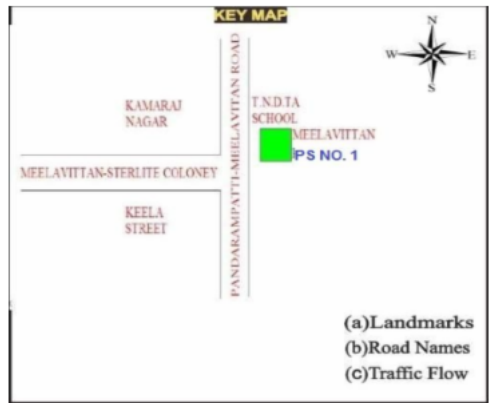

### 3. வாக்குச் சாவடியின் விவரங்கள்

வாக்குச் சாவடியின் எண் மற்றும் பெயர் :	<b>வாக்குச் சாவடியின் வகைப்பாடு (ஆண்/பெண்/பொது)</b>	பொது
1 - டி.என்.டி.டி.ஏ துவக்கப்பள்ளி மீளவிட்டான்	<b>துணை வாக்குச் சாவடிகளின் எண்ணிக்கை :</b>	0
வாக்குச் சாவடியின் முகவரி : டி.என்.டி.டி.ஏ துவக்கப்பள்ளிமீளவிட்டான்		

Google Map View

Polling Station Building Front View

Polling Station Front View

Cad View

Key MAP View

சட்டமன்றத் தொகுதியின் எண் மற்றும் பெயர் : 214-தூத்துக்குடி பிரிவு எண் மற்றும் பெயர் 1-தூத்துக்குடி மாநகராட்சி, மீளவிட்டான் பிளாக் 1 - வார்டு 3