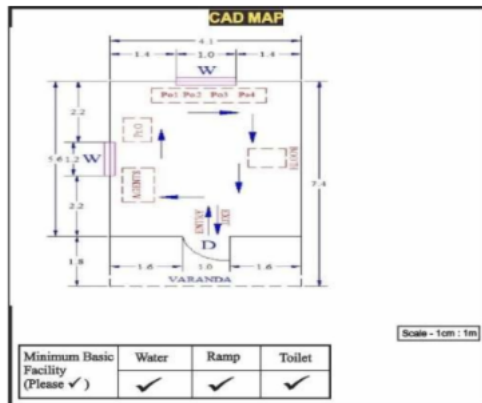

Google Map View

Polling Station Building Front View

Polling Station Front View

Cad View

Key MAP View

சட்டமன்றத் தொகுதியின் எண் மற்றும் பெயர் : 214-தூத்துக்குடி பிரிவு எண் மற்றும் பெயர் 1-தூத்துக்குடி மாநகராட்சி, மீளவிட்டான் பிளாக் 1 - வார்டு 3