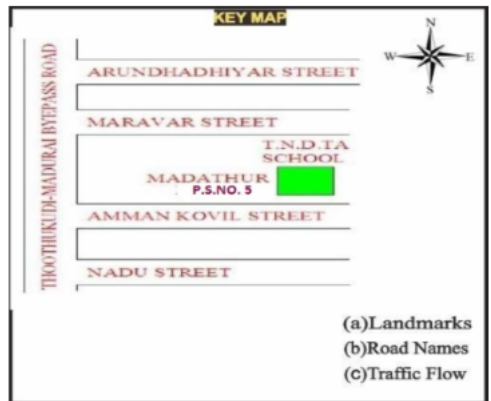

Key MAP View