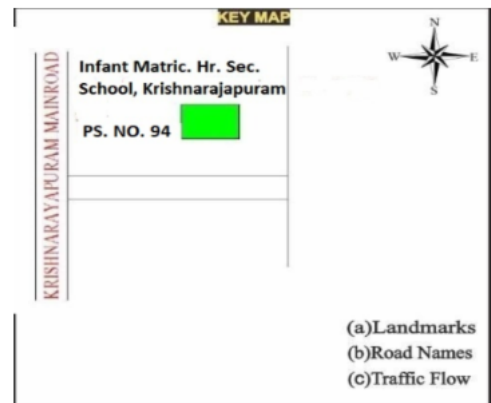

**Google Map View**

**Polling Station Building Front View**

**Polling Station Front View**

**Cad View**

**Key MAP View**

1 பெயர் : சுடலைமுத்து தந்தையின் பெயர்: ஆத்தியப்பன் வீட்டு எண் : 2-204 வயது : 24 பாலினம் : ஆண் Photo is available	UPG2465946	2 பெயர் : சங்கரவேலன் - தந்தையின் பெயர்: விமலநாதன் - வீட்டு எண் : 2-276-1 வயது : 48 பாலினம் : ஆண் Photo is available	BVS2537280	3 பெயர் : மாரி விக்னெஷ் தந்தையின் பெயர்: கணேசன் வீட்டு எண் : 2-278-7 வயது : 27 பாலினம் : ஆண் Photo is available	UPG2549640
4 பெயர் : முத்துலெட்சுமி - கணவர் பெயர்: முத்துவேல் - வீட்டு எண் : 2-280-6 வயது : 39 பாலினம் : பெண் Photo is available	UPG1589704	5 பெயர் : பிரியங்கா - தந்தையின் பெயர்: ஜெபமாலை ராஜ் - வீட்டு எண் : 2-367 வயது : 29 பாலினம் : பெண் Photo is available	UPG1731249	6 பெயர் : அன்டொனி கிளாட்சன் - தந்தையின் பெயர்: அந்தோணி ஜேம்ஸ் நாக்ஸ் ரவி - வீட்டு எண் : 2-368 வயது : 30 பாலினம் : ஆண் Photo is available	UPG1589944
7 பெயர் : அண்டன் பால் ரக்செறின் - தந்தையின் பெயர்: அந்தோணி ஜேம்ஸ் நாக்ஸ் ரவி - வீட்டு எண் : 2-368 வயது : 29 பாலினம் : ஆண் Photo is available	UPG1589951	8 பெயர் : மல்லிகா - கணவர் பெயர்: ராயப்பன் - வீட்டு எண் : 2-369-1A வயது : 66 பாலினம் : பெண் Photo is available	UPG1590041	9 பெயர் : மரகத செல்வி கணவர் பெயர்: சேர்மதுரை வீட்டு எண் : 2-388 வயது : 53 பாலினம் : பெண் Photo is available	UPG2014165
10 பெயர் : இசக்கியம்மாள் - கணவர் பெயர்: அத்தியப்பன் - வீட்டு எண் : 2-404 வயது : 50 பாலினம் : பெண் Photo is available	UPG1731173	11 பெயர் : கருப்பசாமி - தந்தையின் பெயர்: ஆத்தியப்பன் - வீட்டு எண் : 2-404 வயது : 28 பாலினம் : ஆண் Photo is available	UPG1731181	12 பெயர் : மலர் விழி - கணவர் பெயர்: முருகானந்தம் - வீட்டு எண் : 2-464-1 வயது : 37 பாலினம் : பெண் Photo is available	UPG1886795
13 பெயர் : செல்வி - கணவர் பெயர்: கணேசன் - வீட்டு எண் : 2-520-D வயது : 58 பாலினம் : பெண் Photo is available	UPG1886811	14 பெயர் : சரவணக்குமார் - தாயின் பெயர்: செல்வி - வீட்டு எண் : 2-520-D வயது : 39 பாலினம் : ஆண் Photo is available	UPG1886803	15 பெயர் : ரெஜினா மேரி - கணவர் பெயர்: சிவக்குமார் - வீட்டு எண் : 2-520-D வயது : 38 பாலினம் : பெண் Photo is available	UPG1886894
16 பெயர் : சிவக்குமார் - தாயின் பெயர்: செல்வி - வீட்டு எண் : 2-520-D வயது : 37 பாலினம் : ஆண் Photo is available	UPG1886837	17 பெயர் : மாரியப்பன் - தாயின் பெயர்: செல்வி - வீட்டு எண் : 2-520-D வயது : 34 பாலினம் : ஆண் Photo is available	UPG1886829	18 பெயர் : திருமணி - தந்தையின் பெயர்: கணேசன் - வீட்டு எண் : 2-520-D வயது : 31 பாலினம் : ஆண் Photo is available	UPG1806959
19 பெயர் : அருண் தந்தையின் பெயர்: சந்திரன் வீட்டு எண் : 2-620 வயது : 25 பாலினம் : ஆண் Photo is available	UPG2542314	20 பெயர் : மகேஷ் - தந்தையின் பெயர்: சந்திரன் - வீட்டு எண் : 2-621 வயது : 28 பாலினம் : ஆண் Photo is available	UPG1731371	21 பெயர் : பெரிய மகாராஜன் - தந்தையின் பெயர்: செல்வமணி - வீட்டு எண் : 2-621-1A வயது : 33 பாலினம் : ஆண் Photo is available	UPG1886688
22 பெயர் : பார்வதி - கணவர் பெயர்: பெரியசாமி - வீட்டு எண் : 2-622 வயது : 73 பாலினம் : பெண் Photo is available	UPG1590215	23 பெயர் : ராஜசேகர் - தந்தையின் பெயர்: பெரியசாமி - வீட்டு எண் : 2-622 வயது : 48 பாலினம் : ஆண் Photo is available	UPG1026905	24 பெயர் : ராஜம்மாள் - கணவர் பெயர்: வைத்தியராஜ் - வீட்டு எண் : 2-622 வயது : 45 பாலினம் : பெண் Photo is available	UPG0183319
25 பெயர் : பாலசுப்பிரமணியன் - தந்தையின் பெயர்: பெரியசாமி - வீட்டு எண் : 2/622 வயது : 44 பாலினம் : ஆண் Photo is available	BVS3012564	26 பெயர் : பிரவீனா - கணவர் பெயர்: பால சுப்பிரமணியன் - வீட்டு எண் : 2/622 வயது : 42 பாலினம் : பெண் Photo is available	UPG0879858	27 பெயர் : அனா பாலன் தாயின் பெயர்: பிரவீனா வீட்டு எண் : 2/622 வயது : 20 பாலினம் : பெண் Photo is available	UPG2724888
28 பெயர் : செலின்ராணி - கணவர் பெயர்: ராஜசேகர் - வீட்டு எண் : 2-622-1 வயது : 41 பாலினம் : பெண் Photo is available	UPG0183012	29 பெயர் : தங்கத்துரை - தந்தையின் பெயர்: பெரியசாமி - வீட்டு எண் : 2-622-2 வயது : 49 பாலினம் : ஆண் Photo is available	UPG1590207	30 பெயர் : சத்யா தந்தையின் பெயர்: தங்கத்துரை வீட்டு எண் : 2/622/2 வயது : 21 பாலினம் : பெண் Photo is available	UPG2732154