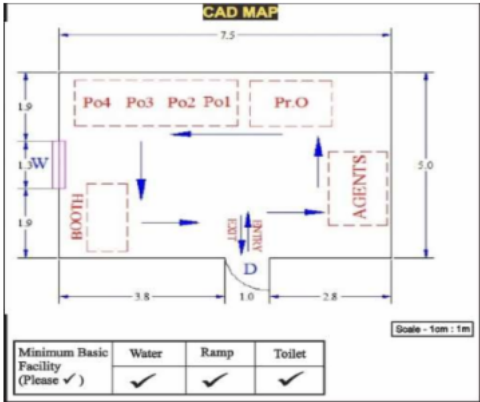

Google Map View

Polling Station Building Front View

Polling Station Front View

Cad View

Key MAP View

சட்டமன்றத் தொகுதியின் எண் மற்றும் பெயர் : 214-தூத்துக்குடி  
பிரிவு எண் மற்றும் பெயர் - 1-தூத்துக்குடி மாநகராட்சி, முருகேச நகர் - வார்டு 34