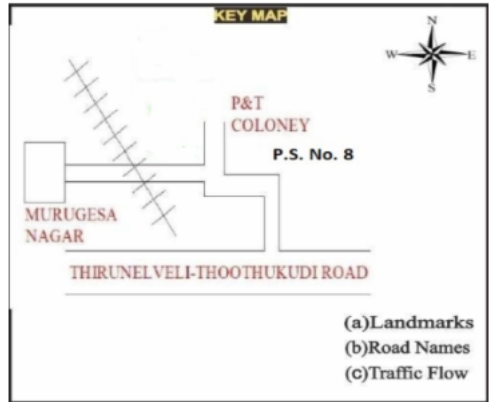

Google Map View

Polling Station Building Front View

Polling Station Front View

Cad View

Key MAP View

சட்டமன்றத் தொகுதியின் எண் மற்றும் பெயர் : 214-தூத்துக்குடி  
பிரிவு எண் மற்றும் பெயர் - 1-தூத்துக்குடி மாநகராட்சி, முருகேச நகர் - வார்டு 34