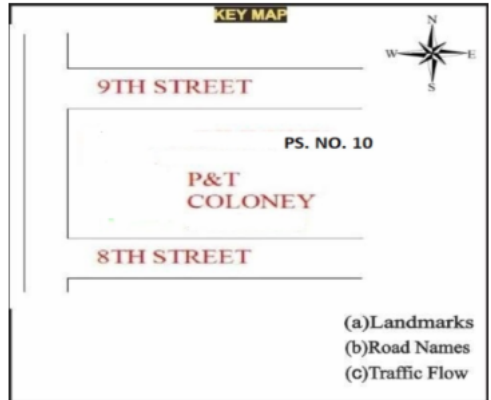

Polling Station Front View

Cad View

Key MAP View

சட்டமன்றத் தொகுதியின் எண் மற்றும் பெயர் : 214-தூத்துக்குடி பிரிவு எண் மற்றும் பெயர் 1-தபால் தந்தி ஊழியர் காலனி - வார்டு 35 (கதவு எண். 2எப்-1811 முதல் இறுதி வரை