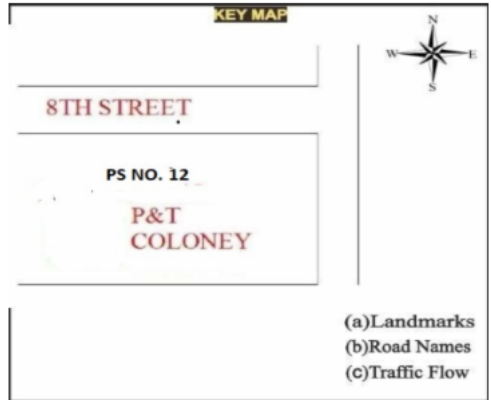

Google Map View

Polling Station Building Front View

Polling Station Front View

Cad View

Key MAP View

சட்டமன்றத் தொகுதியின் எண் மற்றும் பெயர் : 214-தூத்துக்குடி பிரிவு எண் மற்றும் பெயர் 1-தபால் தந்தி ஊழியர் காலனி பிளாக் 2 - வார்டு 34 (கதவு எண். 2எப்-782 முதல் 2எப்-1500)