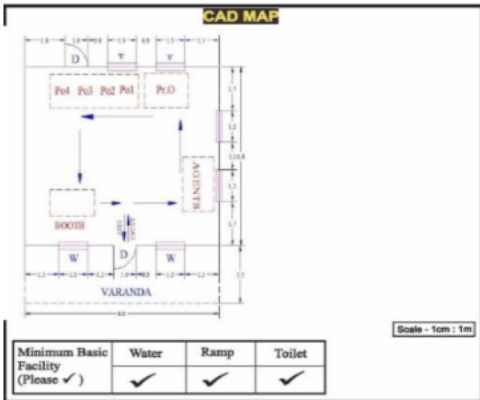

Google Map View

Polling Station Building Front View

Polling Station Front View

Cad View

Key MAP View

சட்டமன்றத் தொகுதியின் எண் மற்றும் பெயர் : 214-தூத்துக்குடி பிரிவு எண் மற்றும் பெயர் 1-தபால் தந்தி ஊழியர் காலனி பிளாக் 2 - வார்டு 34 (கதவு எண். 2எப்-782 முதல் 2எப்-1500)