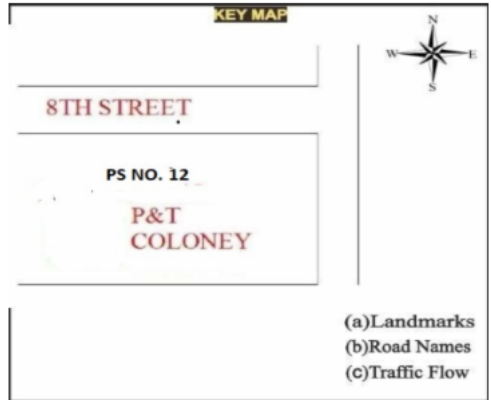

Google Map View

Polling Station Building Front View

Polling Station Front View

Cad View

Key MAP View

சட்டமன்றத் தொகுதியின் எண் மற்றும் பெயர் : 214-தூத்துக்குடி பாகம் எண் : 21
பிரிவு எண் மற்றும் பெயர் 1-லியோ மழலையர் மற்றும் துவக்கப்பள்ளி, மேற்கு கட்டிடம், தெற்கிலிருந்து 1வது அறை, தபால் தந்தி கால்