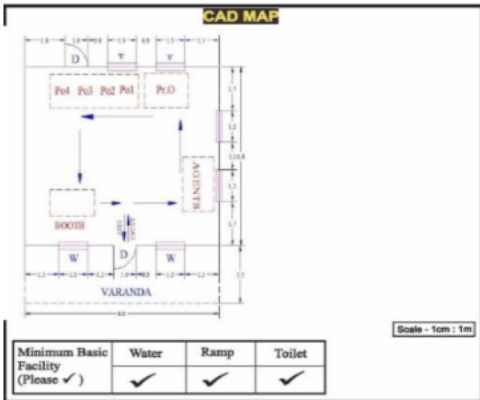

Google Map View

Polling Station Building Front View

Polling Station Front View

Cad View

Key MAP View

சட்டமன்றத் தொகுதியின் எண் மற்றும் பெயர் : 214-தூத்துக்குடி பாகம் எண் : 21
பிரிவு எண் மற்றும் பெயர் 1-லியோ மழலையர் மற்றும் துவக்கப்பள்ளி, மேற்கு கட்டிடம், தெற்கிலிருந்து 1வது அறை, தபால் தந்தி கால்