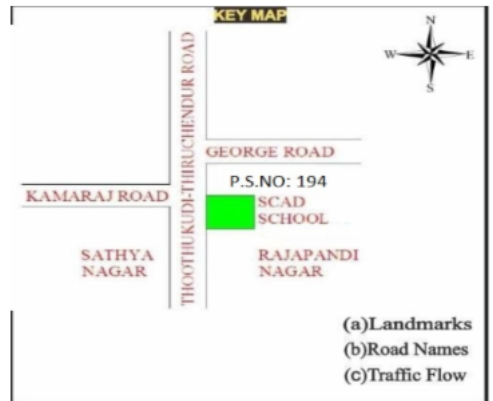

Key MAP View