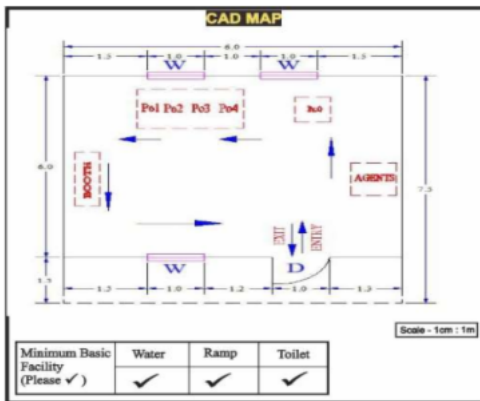

Google Map View

Polling Station Building Front View

Polling Station Front View

Cad View

Key MAP View

1 பெயர் : மரகதம் தந்தையின் பெயர்: கருப்பசாமி வீட்டு எண் : 2/3 வயது : 35 பாலினம் : பெண் Photo is available	UPG2028686	2 பெயர் : முனியம்மாள் கணவர் பெயர்: பாரதியரிஸ் வீட்டு எண் : 3சி-83 வயது : 63 பாலினம் : பெண் Photo is available	UPG2706323	3 பெயர் : மூர்த்தி - தந்தையின் பெயர்: ரெங்கசாமி - வீட்டு எண் : 4-2 வயது : 62 பாலினம் : ஆண் Photo is available	UPG0229781
4 பெயர் : பிரேமா - கணவர் பெயர்: மூர்த்தி - வீட்டு எண் : 4-2 வயது : 58 பாலினம் : பெண் Photo is available	UPG0229757	5 பெயர் : ஆனந்தி - தந்தையின் பெயர்: கண்ணன் - வீட்டு எண் : 4-2 வயது : 35 பாலினம் : பெண் Photo is available	UPG0229740	6 பெயர் : துரைராஜ் - தந்தையின் பெயர்: சுப்பையா - வீட்டு எண் : 4-4 வயது : 76 பாலினம் : ஆண் Photo is available	UPG1631787
7 பெயர் : பொன்செல்வி தந்தையின் பெயர்: சுரேஷ் வீட்டு எண் : 4/4A,4/272 வயது : 28 பாலினம் : பெண் Photo is available	UPG2028660	8 பெயர் : குமரன் - தந்தையின் பெயர்: தங்கையா - வீட்டு எண் : 4-7 வயது : 49 பாலினம் : ஆண் Photo is available	UPG1631928	9 பெயர் : கிருஷ்ண வேணி - கணவர் பெயர்: குமரன் - வீட்டு எண் : 4-7 வயது : 45 பாலினம் : பெண் Photo is available	UPG0939967
10 பெயர் : கோபாலகிருஷ்ணன் - தந்தையின் பெயர்: ஜெயக்கொடி - வீட்டு எண் : 4-7 வயது : 43 பாலினம் : ஆண் Photo is available	UPG0939710	# 11 பெயர் : அனுசியாதேவி கோ கணவர் பெயர்: கோபாலகிருஷ்ணன் வீட்டு எண் : 4-7 வயது : 40 பாலினம் : பெண் Photo is available	UPG1522226	12 பெயர் : பாலமுருகன் - தந்தையின் பெயர்: ஜெயக்கொடி - வீட்டு எண் : 4-8 வயது : 44 பாலினம் : ஆண் Photo is available	UPG0940064
13 பெயர் : நடராஜன் - தந்தையின் பெயர்: ஜெயக்கொடி - வீட்டு எண் : 4-8 வயது : 38 பாலினம் : ஆண் Photo is available	UPG0229690	14 பெயர் : அந்தோணி - தந்தையின் பெயர்: கருப்பையா - வீட்டு எண் : 4-13A வயது : 68 பாலினம் : ஆண் Photo is available	UPG1095074	15 பெயர் : கண்ணன் - தந்தையின் பெயர்: முத்தையா - வீட்டு எண் : 4-16 வயது : 44 பாலினம் : ஆண் Photo is available	UPG1631589
16 பெயர் : செல்வி - கணவர் பெயர்: கண்ணன் - வீட்டு எண் : 4-16 வயது : 37 பாலினம் : பெண் Photo is available	UPG1631647	17 பெயர் : ஜேசு மரியாள் என்ற ஜெசிந்தா - கணவர் பெயர்: தங்கமுனியசாமி - வீட்டு எண் : 4-34B வயது : 43 பாலினம் : பெண் Photo is available	UPG1631712	18 பெயர் : வள்ளி - கணவர் பெயர்: அந்தோணிசாமி - வீட்டு எண் : 4-50 வயது : 40 பாலினம் : பெண் Photo is available	UPG1095355
19 பெயர் : ராம்தாஸ் - தந்தையின் பெயர்: முனியாண்டி - வீட்டு எண் : 4-55 வயது : 46 பாலினம் : ஆண் Photo is available	UPG0092593	20 பெயர் : சரஸ்வதி - கணவர் பெயர்: ராம்தாஸ் - வீட்டு எண் : 4-55 வயது : 45 பாலினம் : பெண் Photo is available	UPG0092601	21 பெயர் : தமிழ்செல்வி - கணவர் பெயர்: கணேசன் - வீட்டு எண் : 4-55 வயது : 31 பாலினம் : பெண் Photo is available	UPG1422294
22 பெயர் : முனிஸ்வரன் - தந்தையின் பெயர்: விஜயன் - வீட்டு எண் : 4-58A வயது : 36 பாலினம் : ஆண் Photo is available	UPG1756444	23 பெயர் : சின்னத்துரை - தந்தையின் பெயர்: கந்தசாமி - வீட்டு எண் : 4-64A வயது : 37 பாலினம் : ஆண் Photo is available	UPG0452656	24 பெயர் : மாரிஸ்வரி - தந்தையின் பெயர்: கந்தசாமி - வீட்டு எண் : 4-64A வயது : 34 பாலினம் : பெண் Photo is available	UPG0452854
25 பெயர் : பட்டாணி - தந்தையின் பெயர்: கதிர்வேல் - வீட்டு எண் : 4-65 வயது : 70 பாலினம் : ஆண் Photo is available	UPG1631944	26 பெயர் : சரவணக்குமார் - தந்தையின் பெயர்: முக்காண்டி - வீட்டு எண் : 4-65 வயது : 47 பாலினம் : ஆண் Photo is available	UPG0092577	27 பெயர் : அய்யனார்கனி - கணவர் பெயர்: மோகன் - வீட்டு எண் : 4-65 வயது : 42 பாலினம் : பெண் Photo is available	UPG0940007
28 பெயர் : ரமேஷ் - தந்தையின் பெயர்: செல்வராஜ் - வீட்டு எண் : 4-65 வயது : 41 பாலினம் : ஆண் Photo is available	UPG0452870	29 பெயர் : சாந்தி - கணவர் பெயர்: ரமேஷ் - வீட்டு எண் : 4-65 வயது : 39 பாலினம் : பெண் Photo is available	UPG0564005	30 பெயர் : பொன்மாரி - கணவர் பெயர்: மகாராஜா - வீட்டு எண் : 4-65 வயது : 38 பாலினம் : பெண் Photo is available	UPG1631514