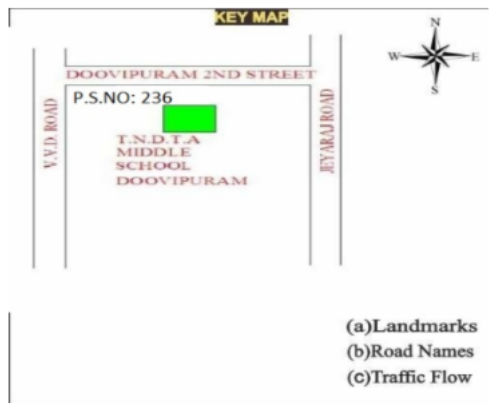

Google Map View

Polling Station Building Front View

Polling Station Front View

Cad View

Key MAP View

1 பெயர் : மாணிக்கராஜ் - தந்தையின் பெயர்: வெள்ளப்பழம் நாடார் - வீட்டு எண் : 1 வயது : 64 பாலினம் : ஆண்	UPG2090090 Photo is available	2 பெயர் : தமிழரசி - கணவர் பெயர்: மாணிக்கராஜ் - வீட்டு எண் : 1 வயது : 54 பாலினம் : பெண்	UPG2090108 Photo is available	3 பெயர் : பேச்சியம்மாள் தந்தையின் பெயர்: பால் பாண்டி வீட்டு எண் : 1பி-6 வயது : 32 பாலினம் : பெண்	UPG2672111 Photo is available
4 பெயர் : வீரமணிகண்டன் - தந்தையின் பெயர்: ஆறுமுகம் - வீட்டு எண் : 1B-6 வயது : 31 பாலினம் : ஆண்	UPG1312594 Photo is available	5 பெயர் : முத்துலெட்சுமி - கணவர் பெயர்: ராஜகோபால் - வீட்டு எண் : 1B-7 வயது : 56 பாலினம் : பெண்	BVS4816898 Photo is available	6 பெயர் : ரமேஷ் - தந்தையின் பெயர்: ராஜகோபால் - வீட்டு எண் : 1B-7 வயது : 30 பாலினம் : ஆண்	UPG1447366 Photo is available
7 பெயர் : ராதா - தந்தையின் பெயர்: ராஜகோபால் - வீட்டு எண் : 1B-7 வயது : 27 பாலினம் : பெண்	UPG1906668 Photo is available	8 பெயர் : வேதமணி - தந்தையின் பெயர்: ஞானப்பிரகாசம் - வீட்டு எண் : 1D-1 வயது : 58 பாலினம் : ஆண்	UPG1696780 Photo is available	9 பெயர் : தனலெட்சுமி - கணவர் பெயர்: வேதமணி - வீட்டு எண் : 1D-1 வயது : 52 பாலினம் : பெண்	BVS4819140 Photo is available
10 பெயர் : உமா மகேஸ்வரி வி கணவர் பெயர்: விஜய் ஆனந்த் கே வீட்டு எண் : 1 D/1 வயது : 40 பாலினம் : பெண்	XQP1028562 Photo is available	11 பெயர் : பௌசியா தந்தையின் பெயர்: வேதமணி வீட்டு எண் : 1e-1 வயது : 26 பாலினம் : பெண்	UPG1987981 Photo is available	12 பெயர் : விஜய் ஆனந்த் கி தந்தையின் பெயர்: கிருஷ்ணசாமி வீட்டு எண் : 1-டி/1 வயது : 47 பாலினம் : ஆண்	UPG2851764 Photo is available
13 பெயர் : கருணாகரன் - தந்தையின் பெயர்: தாசன் - வீட்டு எண் : 1D-2 வயது : 74 பாலினம் : ஆண்	UPG1128644 Photo is available	14 பெயர் : ஆரோக்கிய எம்ர்சன் - தாயின் பெயர்: ஹெலன் புஷ்பவல்லி - வீட்டு எண் : 1D-2 வயது : 33 பாலினம் : ஆண்	UPG1128685 Photo is available	15 பெயர் : அருள் எட்மண்ட் - தந்தையின் பெயர்: மெல்கிராஜ் - வீட்டு எண் : 1D-2 வயது : 31 பாலினம் : ஆண்	UPG1650258 Photo is available
16 பெயர் : சதீஷ் கணபதி தந்தையின் பெயர்: கந்தசாமி கணபதி வீட்டு எண் : 1டி/2 வயது : 21 பாலினம் : ஆண்	UPG2827160 Photo is available	17 பெயர் : சந்தோஷிவம் தந்தையின் பெயர்: கந்தசாமி வீட்டு எண் : 1டி/2 வயது : 19 பாலினம் : ஆண்	UPG2880326 Photo is available	18 பெயர் : ராஜாமணி - தந்தையின் பெயர்: செல்வராஜ் - வீட்டு எண் : 1D-4 வயது : 31 பாலினம் : ஆண்	UPG1447184 Photo is available
19 பெயர் : ராஜசேகர் - தந்தையின் பெயர்: செல்வராஜ் - வீட்டு எண் : 1D-4 வயது : 30 பாலினம் : ஆண்	UPG1650365 Photo is available	20 பெயர் : ராஜ பிரதீப் தந்தையின் பெயர்: செல்வராஜ் வீட்டு எண் : 1e/4 வயது : 27 பாலினம் : ஆண்	UPG1938356 Photo is available	21 பெயர் : குருநாதன் - தந்தையின் பெயர்: மாடசாமி - வீட்டு எண் : 1டி-6 வயது : 65 பாலினம் : ஆண்	UPG1453174 Photo is available
S 22 பெயர் : சுகந்தி - தந்தையின் பெயர்: பாலசுப்பிரமணியன் - வீட்டு எண் : 1E-2 வயது : 31 பாலினம் : பெண்	UPG1650209 Photo is available	23 பெயர் : பகவதி தந்தையின் பெயர்: ஆறுமுகசாமி வீட்டு எண் : 1இ-3 வயது : 23 பாலினம் : பெண்	UPG2565141 Photo is available	24 பெயர் : ஆர்த்தி ஆ தந்தையின் பெயர்: ஆறுமுகசாமி வீட்டு எண் : 1இ-33 வயது : 20 பாலினம் : பெண்	UPG2765469 Photo is available
25 பெயர் : முத்து பேச்சி - தந்தையின் பெயர்: மாரியப்பன் - வீட்டு எண் : 1E-4 வயது : 30 பாலினம் : பெண்	UPG1447671 Photo is available	26 பெயர் : அஜித்குமார் - தந்தையின் பெயர்: மாரியப்பன் - வீட்டு எண் : 1E-4 வயது : 28 பாலினம் : ஆண்	UPG1826007 Photo is available	27 பெயர் : அனு பூர்ணிமா சு தந்தையின் பெயர்: சுந்தரமூர்த்தி வீட்டு எண் : 1ஈ/4 வயது : 27 பாலினம் : பெண்	UPG2913010 Photo is available
28 பெயர் : இசக்கிவேல் மாரியப்பன் தந்தையின் பெயர்: மாரியப்பன் வீட்டு எண் : 1இ/4,மணிநகர்,தூத்துக்குடி வயது : 24 பாலினம் : ஆண்	UPG2494094 Photo is available	29 பெயர் : காயத்ரி தேவி - தந்தையின் பெயர்: கண்ணன் - வீட்டு எண் : 1E-6 வயது : 32 பாலினம் : பெண்	UPG1447440 Photo is available	30 பெயர் : சசிகலா - தந்தையின் பெயர்: கண்ணன் - வீட்டு எண் : 1E-6 வயது : 31 பாலினம் : பெண்	UPG1447457 Photo is available