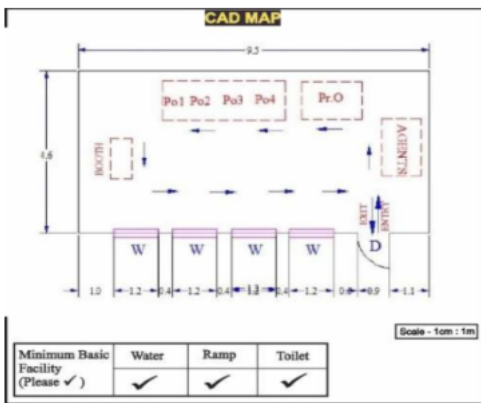

Google Map View

Polling Station Building Front View

Polling Station Front View

Cad View

Key MAP View

1 பெயர் : மாணிக்கராஜ் - தந்தையின் பெயர்: வெள்ளப்பழம் நாடார் - வீட்டு எண் : 1 வயது : 64 பாலினம் : ஆண்	UPG2090090 Photo is available	2 பெயர் : தமிழரசி - கணவர் பெயர்: மாணிக்கராஜ் - வீட்டு எண் : 1 வயது : 54 பாலினம் : பெண்	UPG2090108 Photo is available	3 பெயர் : பேச்சியம்மாள் தந்தையின் பெயர்: பால் பாண்டி வீட்டு எண் : 1பி-6 வயது : 32 பாலினம் : பெண்	UPG2672111 Photo is available
4 பெயர் : வீரமணிகண்டன் - தந்தையின் பெயர்: ஆறுமுகம் - வீட்டு எண் : 1B-6 வயது : 31 பாலினம் : ஆண்	UPG1312594 Photo is available	5 பெயர் : முத்துலெட்சுமி - கணவர் பெயர்: ராஜகோபால் - வீட்டு எண் : 1B-7 வயது : 56 பாலினம் : பெண்	BVS4816898 Photo is available	6 பெயர் : ரமேஷ் - தந்தையின் பெயர்: ராஜகோபால் - வீட்டு எண் : 1B-7 வயது : 30 பாலினம் : ஆண்	UPG1447366 Photo is available
7 பெயர் : ராதா - தந்தையின் பெயர்: ராஜகோபால் - வீட்டு எண் : 1B-7 வயது : 27 பாலினம் : பெண்	UPG1906668 Photo is available	8 பெயர் : வேதமணி - தந்தையின் பெயர்: ஞானப்பிரகாசம் - வீட்டு எண் : 1D-1 வயது : 58 பாலினம் : ஆண்	UPG1696780 Photo is available	9 பெயர் : தனலெட்சுமி - கணவர் பெயர்: வேதமணி - வீட்டு எண் : 1D-1 வயது : 52 பாலினம் : பெண்	BVS4819140 Photo is available
10 பெயர் : உமா மகேஸ்வரி வி கணவர் பெயர்: விஜய் ஆனந்த் கே வீட்டு எண் : 1 D/1 வயது : 40 பாலினம் : பெண்	XQP1028562 Photo is available	11 பெயர் : பௌசியா தந்தையின் பெயர்: வேதமணி வீட்டு எண் : 1e-1 வயது : 26 பாலினம் : பெண்	UPG1987981 Photo is available	12 பெயர் : விஜய் ஆனந்த் கி தந்தையின் பெயர்: கிருஷ்ணசாமி வீட்டு எண் : 1-டி/1 வயது : 47 பாலினம் : ஆண்	UPG2851764 Photo is available
13 பெயர் : கருணாகரன் - தந்தையின் பெயர்: தாசன் - வீட்டு எண் : 1D-2 வயது : 74 பாலினம் : ஆண்	UPG1128644 Photo is available	14 பெயர் : ஆரோக்கிய எம்ர்சன் - தாயின் பெயர்: ஹெலன் புஷ்பவல்லி - வீட்டு எண் : 1D-2 வயது : 33 பாலினம் : ஆண்	UPG1128685 Photo is available	15 பெயர் : அருள் எட்மண்ட் - தந்தையின் பெயர்: மெல்கிராஜ் - வீட்டு எண் : 1D-2 வயது : 31 பாலினம் : ஆண்	UPG1650258 Photo is available
16 பெயர் : சதீஷ் கணபதி தந்தையின் பெயர்: கந்தசாமி கணபதி வீட்டு எண் : 1டி/2 வயது : 21 பாலினம் : ஆண்	UPG2827160 Photo is available	17 பெயர் : சந்தோஷிவம் தந்தையின் பெயர்: கந்தசாமி வீட்டு எண் : 1டி/2 வயது : 19 பாலினம் : ஆண்	UPG2880326 Photo is available	18 பெயர் : ராஜாமணி - தந்தையின் பெயர்: செல்வராஜ் - வீட்டு எண் : 1D-4 வயது : 31 பாலினம் : ஆண்	UPG1447184 Photo is available
19 பெயர் : ராஜசேகர் - தந்தையின் பெயர்: செல்வராஜ் - வீட்டு எண் : 1D-4 வயது : 30 பாலினம் : ஆண்	UPG1650365 Photo is available	20 பெயர் : ராஜ பிரதீப் தந்தையின் பெயர்: செல்வராஜ் வீட்டு எண் : 1e/4 வயது : 27 பாலினம் : ஆண்	UPG1938356 Photo is available	21 பெயர் : குருநாதன் - தந்தையின் பெயர்: மாடசாமி - வீட்டு எண் : 1டி-6 வயது : 65 பாலினம் : ஆண்	UPG1453174 Photo is available
S 22 பெயர் : சுகந்தி - தந்தையின் பெயர்: பாலசுப்பிரமணியன் - வீட்டு எண் : 1E-2 வயது : 31 பாலினம் : பெண்	UPG1650209 Photo is available	23 பெயர் : பகவதி தந்தையின் பெயர்: ஆறுமுகசாமி வீட்டு எண் : 1இ-3 வயது : 23 பாலினம் : பெண்	UPG2565141 Photo is available	24 பெயர் : ஆர்த்தி ஆ தந்தையின் பெயர்: ஆறுமுகசாமி வீட்டு எண் : 1இ-33 வயது : 20 பாலினம் : பெண்	UPG2765469 Photo is available
25 பெயர் : முத்து பேச்சி - தந்தையின் பெயர்: மாரியப்பன் - வீட்டு எண் : 1E-4 வயது : 30 பாலினம் : பெண்	UPG1447671 Photo is available	26 பெயர் : அஜித்குமார் - தந்தையின் பெயர்: மாரியப்பன் - வீட்டு எண் : 1E-4 வயது : 28 பாலினம் : ஆண்	UPG1826007 Photo is available	27 பெயர் : அனு பூர்ணிமா சு தந்தையின் பெயர்: சுந்தரமூர்த்தி வீட்டு எண் : 1ஈ/4 வயது : 27 பாலினம் : பெண்	UPG2913010 Photo is available
28 பெயர் : இசக்கிவேல் மாரியப்பன் தந்தையின் பெயர்: மாரியப்பன் வீட்டு எண் : 1இ/4,மணிநகர்,தூத்துக்குடி வயது : 24 பாலினம் : ஆண்	UPG2494094 Photo is available	29 பெயர் : காயத்ரி தேவி - தந்தையின் பெயர்: கண்ணன் - வீட்டு எண் : 1E-6 வயது : 32 பாலினம் : பெண்	UPG1447440 Photo is available	30 பெயர் : சசிகலா - தந்தையின் பெயர்: கண்ணன் - வீட்டு எண் : 1E-6 வயது : 31 பாலினம் : பெண்	UPG1447457 Photo is available