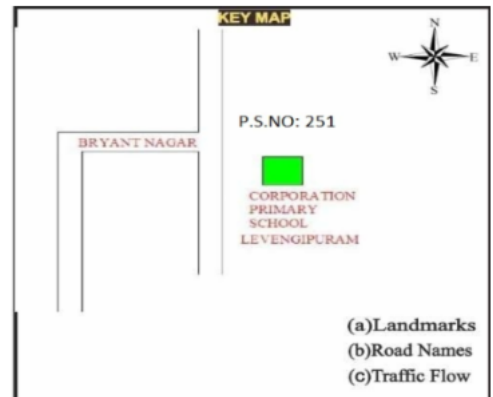

Key MAP View