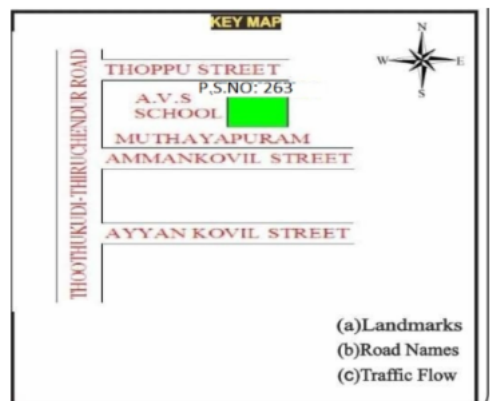

Key MAP View