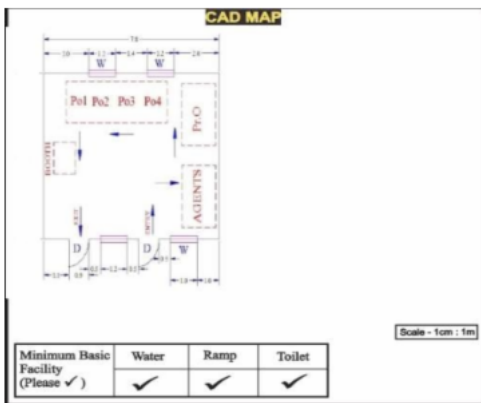

Google Map View

Polling Station Building Front View

Polling Station Front View

Cad View

Key MAP View

1 பெயர் : அன்னம்மாள் - கணவர் பெயர்: முனியசாமி - வீட்டு எண் : 1-1 வயது : 72 பாலினம் : பெண் Photo is available	UPG2120962	2 பெயர் : பன்னீர்செல்வம் - தந்தையின் பெயர்: முனியசாமி - வீட்டு எண் : 1-1 வயது : 54 பாலினம் : ஆண் Photo is available	UPG2120970	3 பெயர் : பார்வதி - கணவர் பெயர்: பன்னீர்செல்வம் - வீட்டு எண் : 1-1 வயது : 51 பாலினம் : பெண் Photo is available	UPG2120988
4 பெயர் : மாரீஸ்வரன் - தந்தையின் பெயர்: பன்னீர்செல்வம் - வீட்டு எண் : 1-2-1 வயது : 29 பாலினம் : ஆண் Photo is available	UPG1778893	5 பெயர் : ராஜபாண்டி - தந்தையின் பெயர்: முருகன் - வீட்டு எண் : 1-15-13 வயது : 31 பாலினம் : ஆண் Photo is available	UPG1293356	6 பெயர் : பெரியநாயகி சித்திரைவேல் கணவர் பெயர்: கணேஷ் வீட்டு எண் : 1/25-ஏ20 வயது : 30 பாலினம் : பெண் Photo is available	UPG2838290
7 பெயர் : கமலா சினி - கணவர் பெயர்: பேச்சிமுத்து - வீட்டு எண் : 1-25B38 வயது : 60 பாலினம் : பெண் Photo is available	UPG1146190	8 பெயர் : சக்திபாரதி - தந்தையின் பெயர்: பேச்சிமுத்து - வீட்டு எண் : 1-25B38 வயது : 38 பாலினம் : பெண் Photo is available	UPG1146182	9 பெயர் : சுகுணா பாரதி - தந்தையின் பெயர்: பேச்சிமுத்து - வீட்டு எண் : 1-25B38 வயது : 35 பாலினம் : பெண் Photo is available	UPG1146208
10 பெயர் : இசக்கி துரை - தந்தையின் பெயர்: கணேசன் - வீட்டு எண் : 1-46-6 வயது : 28 பாலினம் : ஆண் Photo is available	UPG1779032	11 பெயர் : முருகம்மாள் - கணவர் பெயர்: புகழ்ராஜ் - வீட்டு எண் : 1-49 வயது : 47 பாலினம் : பெண் Photo is available	BVS3802980	12 பெயர் : மகேஸ்வரி - தந்தையின் பெயர்: முத்துவேல் - வீட்டு எண் : 1-49-5 வயது : 32 பாலினம் : பெண் Photo is available	UPG1146570
13 பெயர் : பாலமருது - தந்தையின் பெயர்: முத்துவேல் - வீட்டு எண் : 1-49-5 வயது : 30 பாலினம் : ஆண் Photo is available	UPG1779206	14 பெயர் : மாரி சுதா - தந்தையின் பெயர்: முத்துவேல் - வீட்டு எண் : 1-49-5 வயது : 28 பாலினம் : பெண் Photo is available	UPG1779057	15 பெயர் : ஆனந்த குமாரி - கணவர் பெயர்: இசக்கி முத்து - வீட்டு எண் : 1-49-6A வயது : 34 பாலினம் : பெண் Photo is available	UPG1462803
16 பெயர் : சக்தி - தந்தையின் பெயர்: முருகன் - வீட்டு எண் : 1-49-7 வயது : 31 பாலினம் : பெண் Photo is available	UPG1463322	17 பெயர் : இசக்கிமுத்து - தந்தையின் பெயர்: முருகன் - வீட்டு எண் : 1-49-7 வயது : 29 பாலினம் : ஆண் Photo is available	UPG1779131	18 பெயர் : கணேஷ்குமார் - தந்தையின் பெயர்: மாடசாமி - வீட்டு எண் : 1-49-13 வயது : 28 பாலினம் : ஆண் Photo is available	UPG1778703
19 பெயர் : முத்துசெல்வி - தந்தையின் பெயர்: மாரிமுத்து - வீட்டு எண் : 1-49-14 வயது : 32 பாலினம் : பெண் Photo is available	UPG1146752	20 பெயர் : தாமரை செல்வி - தந்தையின் பெயர்: ஸ்டீபன் - வீட்டு எண் : 1-49-19 வயது : 28 பாலினம் : பெண் Photo is available	UPG1779156	21 பெயர் : மதியழகன் சோமு இதரர் பெயர்: பியூலா வீட்டு எண் : 1/49-27 வயது : 40 பாலினம் : ஆண் Photo is available	UPG2838282
22 பெயர் : பியூலா - தந்தையின் பெயர்: அலக்சாண்டர் - வீட்டு எண் : 1-49-27 வயது : 33 பாலினம் : பெண் Photo is available	UPG1146745	23 பெயர் : நாகராஜ் - தந்தையின் பெயர்: கோபால் - வீட்டு எண் : 1-50-3 வயது : 46 பாலினம் : ஆண் Photo is available	UPG1146380	24 பெயர் : ஐகோர்ட்டுரை - தந்தையின் பெயர்: மாரியப்பன் - வீட்டு எண் : 1-50-5 வயது : 38 பாலினம் : ஆண் Photo is available	UPG1146372
25 பெயர் : ஆரோக்கியராஜ் - தந்தையின் பெயர்: சுப்பையா - வீட்டு எண் : 1-50-10A வயது : 54 பாலினம் : ஆண் Photo is available	UPG1462977	26 பெயர் : தேவி - தந்தையின் பெயர்: ஆரோக்கியராஜ் - வீட்டு எண் : 1-50-10A வயது : 45 பாலினம் : பெண் Photo is available	UPG1463363	27 பெயர் : பலவேசமுத்து - தந்தையின் பெயர்: ஆரோக்கியராஜ் - வீட்டு எண் : 1-50-10A வயது : 30 பாலினம் : ஆண் Photo is available	UPG1463181
28 பெயர் : கோபிராஜா - தந்தையின் பெயர்: முனியசாமி - வீட்டு எண் : 1-50-12 வயது : 32 பாலினம் : ஆண் Photo is available	UPG1146661	29 பெயர் : அழகு மாரி - கணவர் பெயர்: பால்பாண்டி - வீட்டு எண் : 1-50-16 வயது : 48 பாலினம் : பெண் Photo is available	UPG1462829	30 பெயர் : மாசானமுத்து - தந்தையின் பெயர்: தங்கபாண்டி - வீட்டு எண் : 1-50-20 வயது : 39 பாலினம் : ஆண் Photo is available	UPG1293349