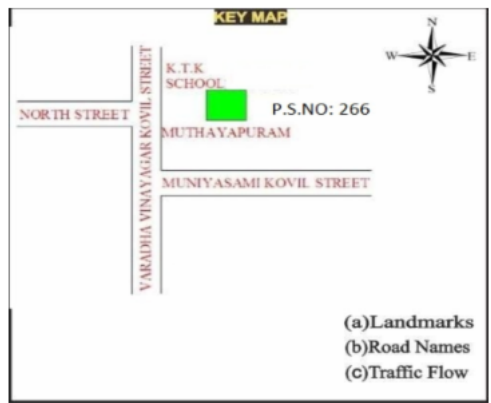

**Google Map View**

**Polling Station Building Front View**

**Polling Station Front View**

**Cad View**

**Key MAP View**

1 பெயர் : மாரியப்பன் மாயிருளன் தந்தையின் பெயர்: மாயிருளன் வீட்டு எண் : 1/7-9 வயது : 28 பாலினம் : ஆண்	UPG2605566 Photo is available	2 பெயர் : முத்துசெல்வி சங்கர் கணவர் பெயர்: மாரியப்பன் வீட்டு எண் : 1/7-9 வயது : 25 பாலினம் : பெண்	UPG2914869 Photo is available	3 பெயர் : முருகேஸ்வரி கணவர் பெயர்: முத்துகுமார் வீட்டு எண் : 1-7ஏச8 வயது : 27 பாலினம் : பெண்	UPG2482479 Photo is available
4 பெயர் : சத்திய பாலா - கணவர் பெயர்: நாகராஜன் - வீட்டு எண் : 1-9-10 வயது : 47 பாலினம் : பெண்	UPG1149129 Photo is available	5 பெயர் : வேல் முருகன் - தந்தையின் பெயர்: கோபால் வீட்டு எண் : 1-10-17 வயது : 37 பாலினம் : ஆண்	UPG1464049 Photo is available	6 பெயர் : வேல்முருகன் - தந்தையின் பெயர்: சுப்பிரமணி - வீட்டு எண் : 1-13-17 வயது : 43 பாலினம் : ஆண்	UPG1293943 Photo is available
7 பெயர் : அபுக்கர் - தந்தையின் பெயர்: முகமது - வீட்டு எண் : 1-14-10 வயது : 64 பாலினம் : ஆண்	UPG1294263 Photo is available	8 பெயர் : பேச்சியம்மாள் - தந்தையின் பெயர்: ஆத்திக்கண் - வீட்டு எண் : 1-15-18 வயது : 52 பாலினம் : பெண்	UPG2144590 Photo is available	9 பெயர் : பிரியா கணவர் பெயர்: பச்சைப்பெருமாள் வீட்டு எண் : 1-16-8 வயது : 37 பாலினம் : பெண்	UPG2618684 Photo is available
10 பெயர் : ராஜேஷ் குமார் தந்தையின் பெயர்: காளிமுத்து வீட்டு எண் : 1-17-13 வயது : 26 பாலினம் : ஆண்	UPG1992361 Photo is available	11 பெயர் : அபிராமி - கணவர் பெயர்: ஐயப்பன் - வீட்டு எண் : 1-21F வயது : 31 பாலினம் : பெண்	UPG1294404 Photo is available	# 12 பெயர் : முத்துலட்சுமி கணவர் பெயர்: கணேஷ் குமார் வீட்டு எண் : 1/25 வயது : 24 பாலினம் : பெண்	UPG2611358 Photo is available
13 பெயர் : பவானி - தந்தையின் பெயர்: கருப்பசாமி - வீட்டு எண் : 1-25A-10 வயது : 39 பாலினம் : பெண்	UPG0820449 Photo is available	14 பெயர் : பால முருகன் தந்தையின் பெயர்: கருப்பையா வீட்டு எண் : 1/25ஏ-10 வயது : 23 பாலினம் : ஆண்	UPG2769602 Photo is available	15 பெயர் : சந்தனமாரி - கணவர் பெயர்: முத்துக்கருப்பசாமி - வீட்டு எண் : 1-25A-31-1 வயது : 47 பாலினம் : பெண்	UPG1779784 Photo is available
16 பெயர் : கன்னிராஜா தந்தையின் பெயர்: முத்து கருப்பசாமி வீட்டு எண் : 1-25ஏ-31-1 வயது : 27 பாலினம் : ஆண்	UPG1950419 Photo is available	17 பெயர் : சந்தன நிவேதா கணவர் பெயர்: கன்னி ராஜா வீட்டு எண் : 1-25ஏ-31-1 வயது : 24 பாலினம் : பெண்	UPG2583169 Photo is available	18 பெயர் : மாரியம்மாள் தந்தையின் பெயர்: முத்து கருப்பசாமி வீட்டு எண் : 1-25ஏ-31-1 வயது : 23 பாலினம் : பெண்	UPG2582716 Photo is available
19 பெயர் : கார்த்திக் தந்தையின் பெயர்: முத்துகருப்பசாமி வீட்டு எண் : 1/25ஏ-31/1 வயது : 21 பாலினம் : ஆண்	UPG2843613 Photo is available	20 பெயர் : காசி - தந்தையின் பெயர்: சுப்பிரமணியன் - வீட்டு எண் : 1-25A37 வயது : 82 பாலினம் : ஆண்	UPG0819748 Photo is available	21 பெயர் : முத்தம்மாள் - கணவர் பெயர்: காசி - வீட்டு எண் : 1-25A37 வயது : 63 பாலினம் : பெண்	UPG0819755 Photo is available
22 பெயர் : மைக்கேல் ராஜ் - தந்தையின் பெயர்: அந்தோனி - வீட்டு எண் : 1-25B வயது : 40 பாலினம் : ஆண்	UPG1149368 Photo is available	23 பெயர் : முனியசாமி - தந்தையின் பெயர்: சண்முகம் - வீட்டு எண் : 1-25B46 வயது : 48 பாலினம் : ஆண்	UPG0819805 Photo is available	24 பெயர் : ஸ்டீபன் - தந்தையின் பெயர்: கல்யாணி - வீட்டு எண் : 1-25B51 வயது : 36 பாலினம் : ஆண்	UPG1149483 Photo is available
25 பெயர் : காளிதாஸ் - தந்தையின் பெயர்: பெத்துராஜ் - வீட்டு எண் : 1-26 வயது : 52 பாலினம் : ஆண்	UPG1294032 Photo is available	26 பெயர் : மாரியம்மாள் - கணவர் பெயர்: காளிதாஸ் - வீட்டு எண் : 1-26 வயது : 48 பாலினம் : பெண்	UPG1294040 Photo is available	27 பெயர் : மணிமேகலா தாயின் பெயர்: தங்கம்மாள் வீட்டு எண் : 1-26-1e வயது : 25 பாலினம் : பெண்	UPG2508745 Photo is available
28 பெயர் : முத்துராஜ் ஐ தந்தையின் பெயர்: ஐயப்பன் வீட்டு எண் : 1/27-24 வயது : 23 பாலினம் : ஆண்	UPG2855492 Photo is available	29 பெயர் : சண்முகலெட்சுமி - கணவர் பெயர்: முருகேசன் - வீட்டு எண் : 1-28 வயது : 63 பாலினம் : பெண்	UPG1779271 Photo is available	30 பெயர் : சித்திரைகனி - தந்தையின் பெயர்: பேச்சிமுத்து - வீட்டு எண் : 1-34-4 வயது : 32 பாலினம் : பெண்	UPG0947515 Photo is available