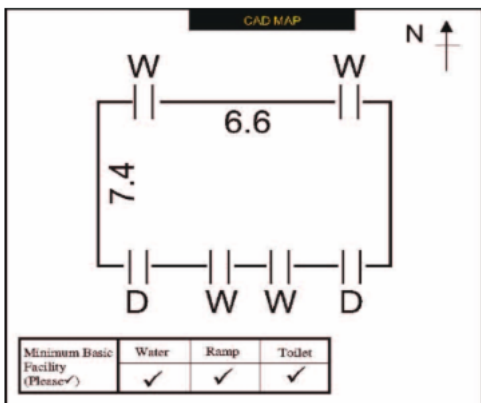

**Google Map View**

**Polling Station Building Front View**

**Polling Station Front View**

**Cad View**

**Key MAP View**

1 பெயர் : மாரியப்பன் மாயிருளன் தந்தையின் பெயர்: மாயிருளன் வீட்டு எண் : 1/7-9 வயது : 28 பாலினம் : ஆண்	UPG2605566 Photo is available	2 பெயர் : முத்துசெல்வி சங்கர் கணவர் பெயர்: மாரியப்பன் வீட்டு எண் : 1/7-9 வயது : 25 பாலினம் : பெண்	UPG2914869 Photo is available	3 பெயர் : முருகேஸ்வரி கணவர் பெயர்: முத்துகுமார் வீட்டு எண் : 1-7ஏச8 வயது : 27 பாலினம் : பெண்	UPG2482479 Photo is available
4 பெயர் : சத்திய பாலா - கணவர் பெயர்: நாகராஜன் - வீட்டு எண் : 1-9-10 வயது : 47 பாலினம் : பெண்	UPG1149129 Photo is available	5 பெயர் : வேல் முருகன் - தந்தையின் பெயர்: கோபால் வீட்டு எண் : 1-10-17 வயது : 37 பாலினம் : ஆண்	UPG1464049 Photo is available	6 பெயர் : வேல்முருகன் - தந்தையின் பெயர்: சுப்பிரமணி - வீட்டு எண் : 1-13-17 வயது : 43 பாலினம் : ஆண்	UPG1293943 Photo is available
7 பெயர் : அபுக்கர் - தந்தையின் பெயர்: முகமது - வீட்டு எண் : 1-14-10 வயது : 64 பாலினம் : ஆண்	UPG1294263 Photo is available	8 பெயர் : பேச்சியம்மாள் - தந்தையின் பெயர்: ஆத்திக்கண் - வீட்டு எண் : 1-15-18 வயது : 52 பாலினம் : பெண்	UPG2144590 Photo is available	9 பெயர் : பிரியா கணவர் பெயர்: பச்சைப்பெருமாள் வீட்டு எண் : 1-16-8 வயது : 37 பாலினம் : பெண்	UPG2618684 Photo is available
10 பெயர் : ராஜேஷ் குமார் தந்தையின் பெயர்: காளிமுத்து வீட்டு எண் : 1-17-13 வயது : 26 பாலினம் : ஆண்	UPG1992361 Photo is available	11 பெயர் : அபிராமி - கணவர் பெயர்: ஐயப்பன் - வீட்டு எண் : 1-21F வயது : 31 பாலினம் : பெண்	UPG1294404 Photo is available	# 12 பெயர் : முத்துலட்சுமி கணவர் பெயர்: கணேஷ் குமார் வீட்டு எண் : 1/25 வயது : 24 பாலினம் : பெண்	UPG2611358 Photo is available
13 பெயர் : பவானி - தந்தையின் பெயர்: கருப்பசாமி - வீட்டு எண் : 1-25A-10 வயது : 39 பாலினம் : பெண்	UPG0820449 Photo is available	14 பெயர் : பால முருகன் தந்தையின் பெயர்: கருப்பையா வீட்டு எண் : 1/25ஏ-10 வயது : 23 பாலினம் : ஆண்	UPG2769602 Photo is available	15 பெயர் : சந்தனமாரி - கணவர் பெயர்: முத்துக்கருப்பசாமி - வீட்டு எண் : 1-25A-31-1 வயது : 47 பாலினம் : பெண்	UPG1779784 Photo is available
16 பெயர் : கன்னிராஜா தந்தையின் பெயர்: முத்து கருப்பசாமி வீட்டு எண் : 1-25ஏ-31-1 வயது : 27 பாலினம் : ஆண்	UPG1950419 Photo is available	17 பெயர் : சந்தன நிவேதா கணவர் பெயர்: கன்னி ராஜா வீட்டு எண் : 1-25ஏ-31-1 வயது : 24 பாலினம் : பெண்	UPG2583169 Photo is available	18 பெயர் : மாரியம்மாள் தந்தையின் பெயர்: முத்து கருப்பசாமி வீட்டு எண் : 1-25ஏ-31-1 வயது : 23 பாலினம் : பெண்	UPG2582716 Photo is available
19 பெயர் : கார்த்திக் தந்தையின் பெயர்: முத்துகருப்பசாமி வீட்டு எண் : 1/25ஏ-31/1 வயது : 21 பாலினம் : ஆண்	UPG2843613 Photo is available	20 பெயர் : காசி - தந்தையின் பெயர்: சுப்பிரமணியன் - வீட்டு எண் : 1-25A37 வயது : 82 பாலினம் : ஆண்	UPG0819748 Photo is available	21 பெயர் : முத்தம்மாள் - கணவர் பெயர்: காசி - வீட்டு எண் : 1-25A37 வயது : 63 பாலினம் : பெண்	UPG0819755 Photo is available
22 பெயர் : மைக்கேல் ராஜ் - தந்தையின் பெயர்: அந்தோனி - வீட்டு எண் : 1-25B வயது : 40 பாலினம் : ஆண்	UPG1149368 Photo is available	23 பெயர் : முனியசாமி - தந்தையின் பெயர்: சண்முகம் - வீட்டு எண் : 1-25B46 வயது : 48 பாலினம் : ஆண்	UPG0819805 Photo is available	24 பெயர் : ஸ்டீபன் - தந்தையின் பெயர்: கல்யாணி - வீட்டு எண் : 1-25B51 வயது : 36 பாலினம் : ஆண்	UPG1149483 Photo is available
25 பெயர் : காளிதாஸ் - தந்தையின் பெயர்: பெத்துராஜ் - வீட்டு எண் : 1-26 வயது : 52 பாலினம் : ஆண்	UPG1294032 Photo is available	26 பெயர் : மாரியம்மாள் - கணவர் பெயர்: காளிதாஸ் - வீட்டு எண் : 1-26 வயது : 48 பாலினம் : பெண்	UPG1294040 Photo is available	27 பெயர் : மணிமேகலா தாயின் பெயர்: தங்கம்மாள் வீட்டு எண் : 1-26-1e வயது : 25 பாலினம் : பெண்	UPG2508745 Photo is available
28 பெயர் : முத்துராஜ் ஐ தந்தையின் பெயர்: ஐயப்பன் வீட்டு எண் : 1/27-24 வயது : 23 பாலினம் : ஆண்	UPG2855492 Photo is available	29 பெயர் : சண்முகலெட்சுமி - கணவர் பெயர்: முருகேசன் - வீட்டு எண் : 1-28 வயது : 63 பாலினம் : பெண்	UPG1779271 Photo is available	30 பெயர் : சித்திரைகனி - தந்தையின் பெயர்: பேச்சிமுத்து - வீட்டு எண் : 1-34-4 வயது : 32 பாலினம் : பெண்	UPG0947515 Photo is available