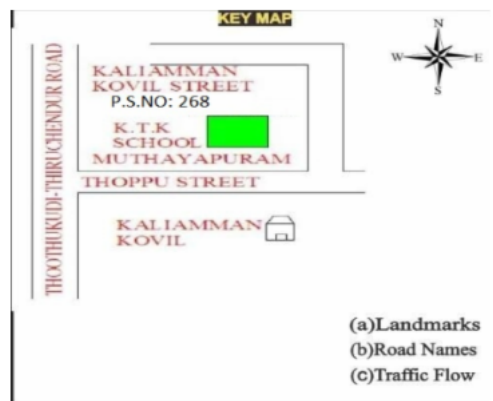

Key MAP View