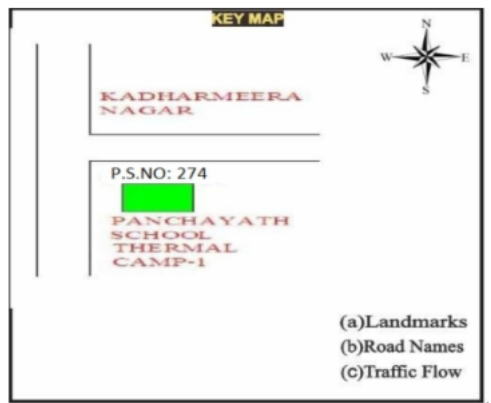

Google Map View

Polling Station Building Front View

Polling Station Front View

Cad View

Key MAP View

1	UPG2478162	பெயர் : செல்லம்மாள் கணவர் பெயர்: வெள்ளச்சாமி வீட்டு எண் : 1 வயது : 60 பாலினம் : பெண்	Photo is available	2	UPG2743029	பெயர் : கௌதம் கு தந்தையின் பெயர்: குணபாலன் வீட்டு எண் : 1/1 வயது : 20 பாலினம் : ஆண்	Photo is available	3	UPG0268425	பெயர் : கண்ணன் - தந்தையின் பெயர்: குணபாலன் - வீட்டு எண் : 1-1-1 வயது : 40 பாலினம் : ஆண்	Photo is available
4	UPG0268417	பெயர் : பார்த்தீபன் - தந்தையின் பெயர்: குணபாலன் - வீட்டு எண் : 1-1-1 வயது : 36 பாலினம் : ஆண்	Photo is available	5	UPG0268243	பெயர் : பரமசிவம் - தந்தையின் பெயர்: கலுங்கன் - வீட்டு எண் : 1-1-6 வயது : 73 பாலினம் : ஆண்	Photo is available	6	UPG0268250	பெயர் : லெட்சுமி - கணவர் பெயர்: பரமசிவம் - வீட்டு எண் : 1-1-6 வயது : 67 பாலினம் : பெண்	Photo is available
7	UPG0268110	பெயர் : சாந்தி - கணவர் பெயர்: மாரியப்பன் - வீட்டு எண் : 1-1-15 வயது : 51 பாலினம் : பெண்	Photo is available	8	UPG2738631	பெயர் : திருமுருகன் மனோஜ் தந்தையின் பெயர்: மாரியப்பன் வீட்டு எண் : 1/1-15 வயது : 25 பாலினம் : ஆண்	Photo is available	9	UPG2738656	பெயர் : வைஷ்ணவி மா தந்தையின் பெயர்: மாரியப்பன் வீட்டு எண் : 1/1-15 வயது : 21 பாலினம் : பெண்	Photo is available
10	UPG1467067	பெயர் : சண்முக வடிவு - கணவர் பெயர்: சுடலைமுத்து - வீட்டு எண் : 1-1B வயது : 41 பாலினம் : பெண்	Photo is available	11	UPG2564565	பெயர் : நாகராஜ் தந்தையின் பெயர்: கிருஷ்ணன் வீட்டு எண் : 1-1பீ3 வயது : 50 பாலினம் : ஆண்	Photo is available	12	UPG2564540	பெயர் : மீனாட்சி கணவர் பெயர்: நாகராஜன் வீட்டு எண் : 1-1பீ3 வயது : 48 பாலினம் : பெண்	Photo is available
13	UPG2565091	பெயர் : முகேஷ் தந்தையின் பெயர்: நாகராஜன் வீட்டு எண் : 1-1பீ3 வயது : 25 பாலினம் : ஆண்	Photo is available	14	UPG2564672	பெயர் : ஸ்ருதி தந்தையின் பெயர்: நாகராஜன் வீட்டு எண் : 1-1பீ3 வயது : 24 பாலினம் : பெண்	Photo is available	15	UPG0523449	பெயர் : முத்து - தந்தையின் பெயர்: ஐய்யக்குட்டி - வீட்டு எண் : 1-1H வயது : 58 பாலினம் : ஆண்	Photo is available
16	UPG0523456	பெயர் : முத்துலெட்சுமி - கணவர் பெயர்: முத்து - வீட்டு எண் : 1-1H வயது : 55 பாலினம் : பெண்	Photo is available	17	UPG0523464	பெயர் : செல்வம் - தந்தையின் பெயர்: முத்து - வீட்டு எண் : 1-1H வயது : 35 பாலினம் : ஆண்	Photo is available	18	UPG0268276	பெயர் : மாரியப்பன் - தந்தையின் பெயர்: சுப்பையா - வீட்டு எண் : 1-2-9 வயது : 53 பாலினம் : ஆண்	Photo is available
19	UPG0574681	பெயர் : அமுதாக்கனி - கணவர் பெயர்: மாரியப்பன் - வீட்டு எண் : 1-2-9 வயது : 43 பாலினம் : பெண்	Photo is available	20	BVS1639285	பெயர் : மணி - தந்தையின் பெயர்: கருப்பசாமி - வீட்டு எண் : 1-2-E5 வயது : 45 பாலினம் : ஆண்	Photo is available	21	UPG2150365	பெயர் : ராஜேஸ்வரி - கணவர் பெயர்: ஜோதி - வீட்டு எண் : 1-3 வயது : 69 பாலினம் : பெண்	Photo is available
22	UPG0523746	பெயர் : தர்மலிங்கம் - தந்தையின் பெயர்: முனியாண்டி - வீட்டு எண் : 1-3 வயது : 46 பாலினம் : ஆண்	Photo is available	23	UPG2876142	பெயர் : பிருந்தா த தந்தையின் பெயர்: தர்மலிங்கம் வீட்டு எண் : 1/3 வயது : 20 பாலினம் : பெண்	Photo is available	24	UPG1467000	பெயர் : கொம்பையா - தந்தையின் பெயர்: தங்கராஜ் - வீட்டு எண் : 1-3-11 வயது : 41 பாலினம் : ஆண்	Photo is available
25	UPG1467141	பெயர் : பலவேசம் - கணவர் பெயர்: வினயகசங்கர் - வீட்டு எண் : 1-4B வயது : 41 பாலினம் : பெண்	Photo is available	26	UPG2569697	பெயர் : மார்த்தாண்டன் தந்தையின் பெயர்: விநாயக சங்கர் வீட்டு எண் : 1-4பீ வயது : 23 பாலினம் : ஆண்	Photo is available	27	UPG1467026	பெயர் : சந்திராஜ் - தந்தையின் பெயர்: தெய்வகனி - வீட்டு எண் : 1-4F1 வயது : 31 பாலினம் : ஆண்	Photo is available
28	UPG0523852	பெயர் : கஸ்தூரி - கணவர் பெயர்: முருகேசன் - வீட்டு எண் : 1-4G2 வயது : 41 பாலினம் : பெண்	Photo is available	29	UPG1466960	பெயர் : பெரிய பிராட்டி - கணவர் பெயர்: சந்திராஜ் - வீட்டு எண் : 1-4J2 வயது : 37 பாலினம் : பெண்	Photo is available	30	UPG2738672	பெயர் : சுவேதா மு தந்தையின் பெயர்: முருகன் வீட்டு எண் : 1/4ஜே-3 வயது : 20 பாலினம் : பெண்	Photo is available