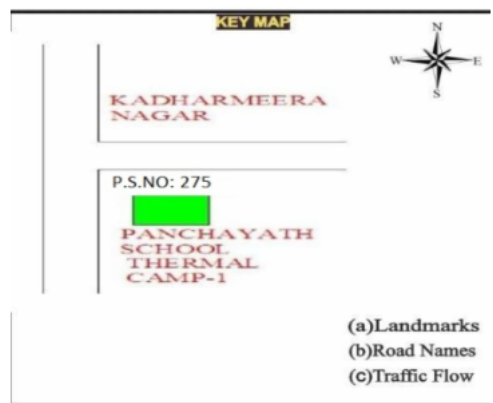

Google Map View

Polling Station Building Front View

Polling Station Front View

Cad View

Key MAP View

1	UPG1543735	பெயர் : சுப்பம்மாள் - கணவர் பெயர் : நாகன் - வீட்டு எண் : 1 வயது : 67 பாலினம் : பெண்	Photo is available	2	UPG1543818	பெயர் : இருளியம்மன் - கணவர் பெயர் : கருப்பசாமி - வீட்டு எண் : 1 வயது : 67 பாலினம் : பெண்	Photo is available	3	UPG1543560	பெயர் : முனியசாமி - தந்தையின் பெயர் : கருத்தப்பாண்டி - வீட்டு எண் : 1 வயது : 49 பாலினம் : ஆண்	Photo is available	
4	UPG1543743	பெயர் : லெட்சுமி - கணவர் பெயர் : முனியசாமி - வீட்டு எண் : 1 வயது : 46 பாலினம் : பெண்	Photo is available	5	UPG1543511	பெயர் : பால்பாண்டி - தந்தையின் பெயர் : முருகேசன் - வீட்டு எண் : 1 வயது : 41 பாலினம் : ஆண்	Photo is available	6	UPG1993799	பெயர் : மணிகண்டன் தந்தையின் பெயர் : சக்திவேல் வீட்டு எண் : 1 வயது : 36 பாலினம் : ஆண்	Photo is available	
7	UPG2828473	பெயர் : விஜய் மு தந்தையின் பெயர் : முனியசாமி வீட்டு எண் : 1/1 வயது : 27 பாலினம் : ஆண்	Photo is available	8	UPG2479160	பெயர் : முத்துலெட்சுமி தந்தையின் பெயர் : பொன்னுத்துரை வீட்டு எண் : 1-4-53 வயது : 30 பாலினம் : பெண்	Photo is available	9	UPG2887339	பெயர் : சுகந்தி ந தந்தையின் பெயர் : நவேந்திர கிருஷ்ணன் வீட்டு எண் : 1/10 - 7 வயது : 20 பாலினம் : பெண்	Photo is available	
10	UPG2887313	பெயர் : மாரிச்செல்வி ந தந்தையின் பெயர் : நவேந்திர கிருஷ்ணன் வீட்டு எண் : 1/10 - 7 வயது : 19 பாலினம் : பெண்	Photo is available	11	UPG0826081	பெயர் : ராஜேஷ் - தந்தையின் பெயர் : ராம கிருஷ்ணன் - வீட்டு எண் : 1-13-51 வயது : 51 பாலினம் : ஆண்	Photo is available	S	12	UPG2792851	பெயர் : நாரஜஹான் தந்தையின் பெயர் : சமசுதீன் வீட்டு எண் : 1/19-49 வயது : 21 பாலினம் : பெண்	Photo is available
13	UPG0268953	பெயர் : செல்வம் - தந்தையின் பெயர் : இராமசாமி - வீட்டு எண் : 1-20 வயது : 69 பாலினம் : ஆண்	Photo is available	14	UPG0825778	பெயர் : தேவதாஸ் - தந்தையின் பெயர் : முத்து சாமி - வீட்டு எண் : 1-20 வயது : 64 பாலினம் : ஆண்	Photo is available	15	UPG1156470	பெயர் : பாண்டியம்மாள் - கணவர் பெயர் : செல்வம் - வீட்டு எண் : 1-20 வயது : 59 பாலினம் : பெண்	Photo is available	
16	BVS5131115	பெயர் : இசக்கியம்மாள் - கணவர் பெயர் : முருகன் - வீட்டு எண் : 1-20 வயது : 57 பாலினம் : பெண்	Photo is available	17	UPG1548304	பெயர் : மந்திரம் - தந்தையின் பெயர் : செல்லையா - வீட்டு எண் : 1-20 வயது : 56 பாலினம் : ஆண்	Photo is available	18	UPG0825786	பெயர் : பிச்சி - கணவர் பெயர் : தேவதாஸ் - வீட்டு எண் : 1-20 வயது : 54 பாலினம் : பெண்	Photo is available	
19	UPG1666460	பெயர் : செல்லதுரை - தந்தையின் பெயர் : பெருமாள் தேவர் - வீட்டு எண் : 1-20 வயது : 46 பாலினம் : ஆண்	Photo is available	20	BVS5131123	பெயர் : தங்கசிலோமணி - கணவர் பெயர் : மாரியப்பன் - வீட்டு எண் : 1-20 வயது : 45 பாலினம் : பெண்	Photo is available	21	BVS5131131	பெயர் : மாரியப்பன் - தந்தையின் பெயர் : மாயாண்டி - வீட்டு எண் : 1-20 வயது : 42 பாலினம் : ஆண்	Photo is available	
22	UPG1666478	பெயர் : மகாலட்சுமி - கணவர் பெயர் : செல்லதுரை - வீட்டு எண் : 1-20 வயது : 38 பாலினம் : பெண்	Photo is available	23	BVS5131107	பெயர் : பாலகணேஷ் - தாயின் பெயர் : இசக்கியம்மாள் - வீட்டு எண் : 1-20 வயது : 36 பாலினம் : ஆண்	Photo is available	24	UPG0826065	பெயர் : ராமராஜன் - தந்தையின் பெயர் : செல்வம் - வீட்டு எண் : 1-20 வயது : 36 பாலினம் : ஆண்	Photo is available	
25	UPG1543479	பெயர் : பாண்டியராஜன் - தந்தையின் பெயர் : செல்வம் - வீட்டு எண் : 1-20 வயது : 34 பாலினம் : ஆண்	Photo is available	26	UPG2839306	பெயர் : செல்லம்மாள் இதரர் பெயர் : திருமலைரமேஷ் வீட்டு எண் : 1/20-25 வயது : 67 பாலினம் : பெண்	Photo is available	27	UPG2626968	பெயர் : திருமலை ரமேஷ் தந்தையின் பெயர் : முத்தையா வீட்டு எண் : 1-20-25 வயது : 47 பாலினம் : ஆண்	Photo is available	
28	UPG1666536	பெயர் : கண்ணன் - தந்தையின் பெயர் : பெருமாள் - வீட்டு எண் : 1-20B வயது : 42 பாலினம் : ஆண்	Photo is available	29	UPG2614493	பெயர் : ஆனந்த குமரன் தந்தையின் பெயர் : ஆறுமுகம் வீட்டு எண் : 1-20B 13-3 வயது : 23 பாலினம் : ஆண்	Photo is available	30	UPG1782002	பெயர் : சுப்புலெட்சுமி - கணவர் பெயர் : ஆறுமுகம் - வீட்டு எண் : 1-20B-13-3 வயது : 50 பாலினம் : பெண்	Photo is available	