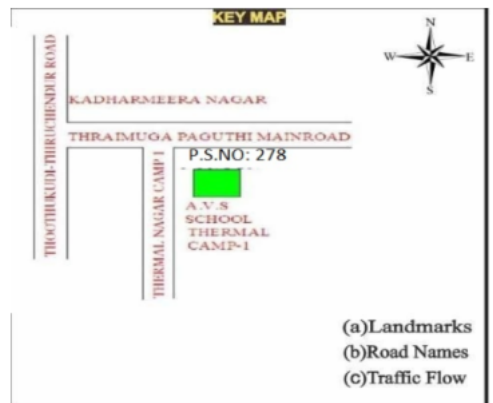

Key MAP View