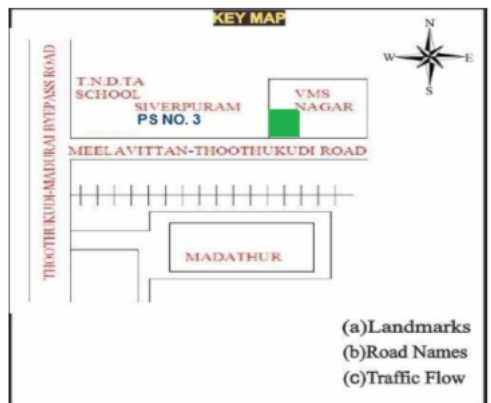

Key MAP View