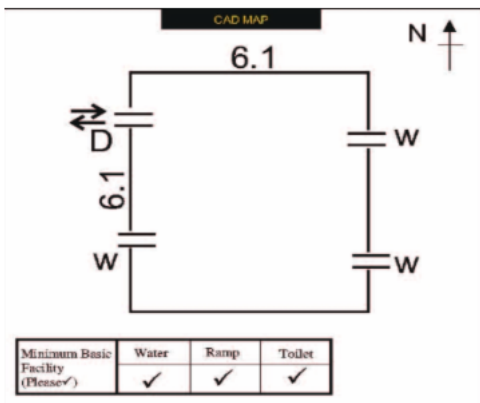

Google Map View

Polling Station Building Front View

Polling Station Front View

Cad View

Key MAP View

1	UPG0140517	பெயர் : முத்துமாரி - கணவர் பெயர்: முத்துபாண்டி - வீட்டு எண் : 1-113C வயது : 45 பாலினம் : பெண்	Photo is available	2	UPG2438745	பெயர் : ஆகாஷ் தந்தையின் பெயர்: காசிராஜன் க வீட்டு எண் : 1-154 வயது : 24 பாலினம் : ஆண்	Photo is available	3	BVS4148375	பெயர் : பாண்டியன் - தந்தையின் பெயர்: மூக்கையா - வீட்டு எண் : 1-162B வயது : 76 பாலினம் : ஆண்	Photo is available
4	BVS4139341	பெயர் : பாலன் - தந்தையின் பெயர்: ஆவுடையப்பன் - வீட்டு எண் : 1-162B வயது : 51 பாலினம் : ஆண்	Photo is available	5	BVS4146189	பெயர் : பிரேமா - கணவர் பெயர்: மாரியப்பன் - வீட்டு எண் : 1-162B வயது : 46 பாலினம் : பெண்	Photo is available	6	BVS4148367	பெயர் : சண்முகசுந்தரி - தந்தையின் பெயர்: பாண்டியன் - வீட்டு எண் : 1-162B வயது : 45 பாலினம் : பெண்	Photo is available
7	BVS4155438	பெயர் : முத்துமாரி - தந்தையின் பெயர்: பாலுநாடார் - வீட்டு எண் : 1-219C வயது : 40 பாலினம் : பெண்	Photo is available	8	BVS4938783	பெயர் : கோபாலகிருஷ்ணன் - தந்தையின் பெயர்: பொன்னுத்துரை - வீட்டு எண் : 1-239 வயது : 52 பாலினம் : ஆண்	Photo is available	9	UPG2849966	பெயர் : பழனிக்குமார் தந்தையின் பெயர்: லெட்சுமணன் வீட்டு எண் : 1/242 வயது : 51 பாலினம் : ஆண்	Photo is available
10	BVS4136339	பெயர் : மாரியப்பன் - தந்தையின் பெயர்: செல்வம் - வீட்டு எண் : 1-274 வயது : 40 பாலினம் : ஆண்	Photo is available	11	BVS4136321	பெயர் : பாலமுருகன் - தந்தையின் பெயர்: சங்கரசுப்பு - வீட்டு எண் : 1-279 வயது : 40 பாலினம் : ஆண்	Photo is available	12	BVS4154258	பெயர் : முத்துலெட்சுமி - கணவர் பெயர்: அறிவுபுத்திரன் - வீட்டு எண் : 1-279B வயது : 63 பாலினம் : பெண்	Photo is available
13	BVS4160263	பெயர் : கணேசன் - தந்தையின் பெயர்: வீரப்பெருமாள் - வீட்டு எண் : 1-283 வயது : 49 பாலினம் : ஆண்	Photo is available	14	UPG2528149	பெயர் : ஹேமலதா கணவர் பெயர்: ராஜதுரை வீட்டு எண் : 1-307ஜீ வயது : 31 பாலினம் : பெண்	Photo is available	15	BVS4938817	பெயர் : உமாமகேஷ்வரி - கணவர் பெயர்: பெரியசாமி - வீட்டு எண் : 1-312 வயது : 52 பாலினம் : பெண்	Photo is available
16	UPG2665560	பெயர் : இந்திராகாந்தி கணவர் பெயர்: நாகராஜ் வீட்டு எண் : 1-316 பீ வயது : 54 பாலினம் : பெண்	Photo is available	17	UPG2855393	பெயர் : மதன் சங்கர் நா தந்தையின் பெயர்: நாகராஜ் வீட்டு எண் : 1/316பி சின்னகண்ணுபுரம் வயது : 20 பாலினம் : ஆண்	Photo is available	18	UPG0140525	பெயர் : பால்கனகராஜ் - தந்தையின் பெயர்: விசுவாசநாடார் - வீட்டு எண் : 1-325 வயது : 69 பாலினம் : ஆண்	Photo is available
19	UPG1319524	பெயர் : பாலசுந்தர பாண்டியன் - தந்தையின் பெயர்: சுந்தரபாண்டியன் - வீட்டு எண் : 1-328G வயது : 53 பாலினம் : ஆண்	Photo is available	20	UPG0140558	பெயர் : ஐஸ்மின்சுஜா - தந்தையின் பெயர்: ஜெயராஜ் - வீட்டு எண் : 1-339 வயது : 36 பாலினம் : பெண்	Photo is available	21	UPG0140269	பெயர் : கற்பகம் - கணவர் பெயர்: முருகேசன் - வீட்டு எண் : 1-340A வயது : 53 பாலினம் : பெண்	Photo is available
22	UPG0576819	பெயர் : கதிரேசன் - தந்தையின் பெயர்: துரைராஜ் - வீட்டு எண் : 1-351 வயது : 51 பாலினம் : ஆண்	Photo is available	23	UPG0576827	பெயர் : முத்துமாரி - கணவர் பெயர்: கதிரேசன் - வீட்டு எண் : 1-351 வயது : 48 பாலினம் : பெண்	Photo is available	24	UPG1167014	பெயர் : ஜேம்ஸ் - தந்தையின் பெயர்: பேரின்பராஜ் - வீட்டு எண் : 1-354 வயது : 33 பாலினம் : ஆண்	Photo is available
25	UPG1167022	பெயர் : ஜெர்ஸி - தந்தையின் பெயர்: பேரின்பராஜ் - வீட்டு எண் : 1-354 வயது : 31 பாலினம் : பெண்	Photo is available	26	BVS4160925	பெயர் : அந்தோணிராஜ் - தந்தையின் பெயர்: குமாரமுருகேசன் - வீட்டு எண் : 1-368 வயது : 53 பாலினம் : ஆண்	Photo is available	27	BVS4160933	பெயர் : ஜெயா - கணவர் பெயர்: அந்தோணிராஜ் - வீட்டு எண் : 1-368 வயது : 50 பாலினம் : பெண்	Photo is available
28	BVS4149761	பெயர் : கண்ணன் - தந்தையின் பெயர்: பாலசுப்பிரமணியன் - வீட்டு எண் : 1-391 வயது : 38 பாலினம் : ஆண்	Photo is available	29	UPG1549849	பெயர் : தங்கச்சாமி - தந்தையின் பெயர்: சிவலிங்கம் - வீட்டு எண் : 1-412 வயது : 45 பாலினம் : ஆண்	Photo is available	30	UPG0917567	பெயர் : ராமச்சந்திரன் - தந்தையின் பெயர்: பாலகிருஷ்ணன் - வீட்டு எண் : 1-418 வயது : 39 பாலினம் : ஆண்	Photo is available