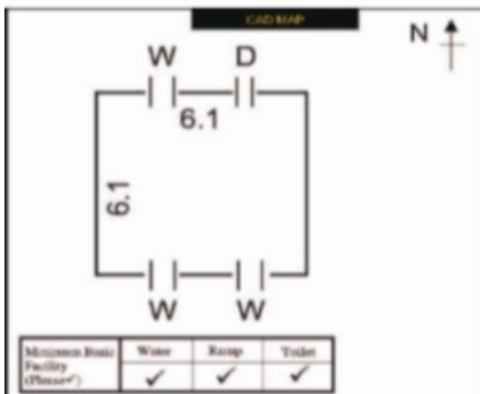

Google Map View

Polling Station Building Front View

Polling Station Front View

Cad View

Key MAP View

1 பெயர் : வசந்தி - கணவர் பெயர்: அந்தோணிசாமி - வீட்டு எண் : 1D-251 வயது : 53 பாலினம் : பெண் UPG0838797 Photo is available	2 பெயர் : மகேஸ்வரி - தந்தையின் பெயர்: மருதன் - வீட்டு எண் : 1டி/251 வயது : 49 பாலினம் : பெண் BVS1436476 Photo is available	3 பெயர் : மார்கிரேட் - கணவர் பெயர்: மகேஷ் - வீட்டு எண் : 1D-251 வயது : 42 பாலினம் : பெண் UPG0140806 Photo is available
4 பெயர் : அர்ச்சனா தந்தையின் பெயர்: முருகன் வீட்டு எண் : 1டி-251 வயது : 33 பாலினம் : பெண் SFY0626481 Photo is available	5 பெயர் : பேட்ரிக் தாயின் பெயர்: மரிய மகேஸ்வரி வீட்டு எண் : 1டி/251 வயது : 22 பாலினம் : ஆண் UPG2752186 Photo is available	6 பெயர் : பரத் அந்தோணிசாமி தந்தையின் பெயர்: அந்தோணிசாமி வீட்டு எண் : 1டி/251 வயது : 21 பாலினம் : ஆண் UPG2810778 Photo is available
7 பெயர் : மகேஷ் - தந்தையின் பெயர்: நடராஜன் - வீட்டு எண் : 1D-251A வயது : 43 பாலினம் : ஆண் UPG0140798 Photo is available	8 பெயர் : மாரியப்பன் தந்தையின் பெயர்: அழகர்சாமி வீட்டு எண் : 1டி/254 வயது : 62 பாலினம் : ஆண் UPG2726347 Photo is available	9 பெயர் : கரண் அ தந்தையின் பெயர்: அஜய் ராஜ் வீட்டு எண் : 1டி/254 வயது : 20 பாலினம் : ஆண் UPG2725448 Photo is available
10 பெயர் : முத்தம்மாள் கணவர் பெயர்: மருதன் வீட்டு எண் : 1டி/256 வயது : 82 பாலினம் : பெண் UPG2751436 Photo is available	11 பெயர் : இராமச்சந்திரன் - தந்தையின் பெயர்: வீரபாகு - வீட்டு எண் : 1D-256 வயது : 61 பாலினம் : ஆண் UPG1471275 Photo is available	12 பெயர் : வள்ளி - கணவர் பெயர்: சாமி நாதன் - வீட்டு எண் : 1D-256 வயது : 50 பாலினம் : பெண் UPG1471366 Photo is available
13 பெயர் : மீனாட்சி சுந்தரம் - தந்தையின் பெயர்: மருதன் - வீட்டு எண் : 1டி-256 வயது : 47 பாலினம் : ஆண் UPG1293307 Photo is available	14 பெயர் : சங்கீதா - கணவர் பெயர்: மீனாட்சி சுந்தரம் - வீட்டு எண் : 1டி-256 வயது : 43 பாலினம் : பெண் UPG1293281 Photo is available	15 பெயர் : சந்தோஷ் குமார் - தந்தையின் பெயர்: கண்ணன் - வீட்டு எண் : 1டி/256ஏ வயது : 31 பாலினம் : ஆண் UPG1233949 Photo is available
16 பெயர் : தனுசா குமாரி கணவர் பெயர்: சந்தோஷ் குமார் வீட்டு எண் : 1டி/256ஏ வயது : 25 பாலினம் : பெண் UPG2477784 Photo is available	17 பெயர் : ராஜா - தந்தையின் பெயர்: ஜெயராமன் - வீட்டு எண் : 1டி/258/3 வயது : 40 பாலினம் : ஆண் UPG0312322 Photo is available	18 பெயர் : தேன்மொழி - கணவர் பெயர்: ராஜா - வீட்டு எண் : 1டி/258/3 வயது : 38 பாலினம் : பெண் UPG0312330 Photo is available
19 பெயர் : புஷ்பவள்ளி - கணவர் பெயர்: சண்முகம் - வீட்டு எண் : 1D-259A வயது : 62 பாலினம் : பெண் UPG0577502 Photo is available	20 பெயர் : சேர்மராஜ் - தந்தையின் பெயர்: சண்முகம் - வீட்டு எண் : 1D-259A வயது : 36 பாலினம் : ஆண் UPG0577510 Photo is available	21 பெயர் : கணேசன் - தந்தையின் பெயர்: சண்முகம் - வீட்டு எண் : 1D-259A வயது : 35 பாலினம் : ஆண் UPG0577528 Photo is available
22 பெயர் : பேச்சியம்மாள் - கணவர் பெயர்: பெரியசாமி - வீட்டு எண் : 1டி/260 வயது : 68 பாலினம் : பெண் UPG2380186 Photo is available	23 பெயர் : பொன்செல்வி - கணவர் பெயர்: சிவகுமார் - வீட்டு எண் : 1டி/260 வயது : 37 பாலினம் : பெண் UPG1681246 Photo is available	24 பெயர் : முத்துக்குமார் - தந்தையின் பெயர்: பெரியசாமி - வீட்டு எண் : 1டி-260-1 வயது : 50 பாலினம் : ஆண் BVS4843397 Photo is available
25 பெயர் : அனுசுயா தேவி - கணவர் பெயர்: முத்துக்குமார் - வீட்டு எண் : 1டி-260-1 வயது : 43 பாலினம் : பெண் UPG1753821 Photo is available	26 பெயர் : தினகரன் தந்தையின் பெயர்: நடராஜன் வீட்டு எண் : 1D/262 வயது : 61 பாலினம் : ஆண் WJP0991646 Photo is available	27 பெயர் : ஆகாஷ் - தந்தையின் பெயர்: தினகரன் - வீட்டு எண் : 1டி/262 வயது : 30 பாலினம் : ஆண் WJP1074152 Photo is available
28 பெயர் : அமுதா கணவர் பெயர்: தினகரன் வீட்டு எண் : 1டி/262 விஎம்ஸ் நகர் (தெ) வயது : 54 பாலினம் : பெண் WJP0991588 Photo is available	29 பெயர் : ராஜம்மாள் - கணவர் பெயர்: அற்புத ராஜ் - வீட்டு எண் : 1டி/263 வயது : 74 பாலினம் : பெண் UPG0827493 Photo is available	30 பெயர் : அற்புத ராஜ் - தந்தையின் பெயர்: அந்தேர்ணி சுவரிமுத்து - வீட்டு எண் : 1டி/263 வயது : 67 பாலினம் : ஆண் UPG0827501 Photo is available