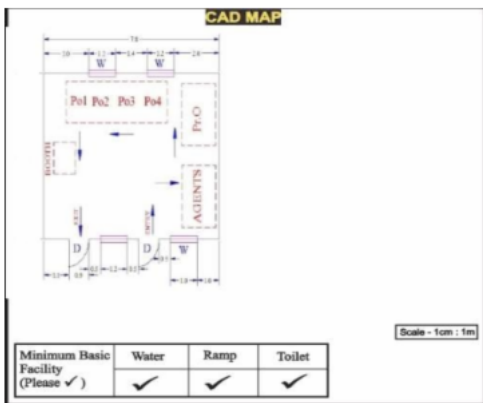

**Google Map View**

**Polling Station Building Front View**

**Polling Station Front View**

**Cad View**

**Key MAP View**

1 பெயர் : சங்கரநாராயணன் - தந்தையின் பெயர்: ஆழ்வார் - வீட்டு எண் : 1 வயது : 71 பாலினம் : ஆண்	UPG2303618 Photo is available	2 பெயர் : வைரவன் - தந்தையின் பெயர்: வீரையாதேவர் - வீட்டு எண் : 1 வயது : 68 பாலினம் : ஆண்	BVS3043049 Photo is available	3 பெயர் : மாரியம்மாள் - கணவர் பெயர்: சங்கரநாராயணன் - வீட்டு எண் : 1 வயது : 66 பாலினம் : பெண்	UPG2303634 Photo is available
4 பெயர் : தர்மர் - தந்தையின் பெயர்: பாபநாசம் - வீட்டு எண் : 1 வயது : 61 பாலினம் : ஆண்	BVS1707843 Photo is available	5 பெயர் : மாரியம்மாள் - கணவர் பெயர்: மோகன்ராஜ் - வீட்டு எண் : 1 வயது : 56 பாலினம் : பெண்	UPG2303667 Photo is available	6 பெயர் : செல்வகுமார் - தந்தையின் பெயர்: வைரவன் - வீட்டு எண் : 1 வயது : 46 பாலினம் : ஆண்	BVS3041977 Photo is available
7 பெயர் : புவனேஸ்வரன் - தந்தையின் பெயர்: முனுசுராஜ் - வீட்டு எண் : 1 வயது : 43 பாலினம் : ஆண்	BVS3181823 Photo is available	8 பெயர் : உமாசங்கரி - தந்தையின் பெயர்: சங்கரநாராயணன் - வீட்டு எண் : 1 வயது : 43 பாலினம் : பெண்	BVS3041068 Photo is available	9 பெயர் : ரமேஷ் - தந்தையின் பெயர்: அருணாச்சலம் - வீட்டு எண் : 1-1 வயது : 59 பாலினம் : ஆண்	BVS4904686 Photo is available
10 பெயர் : மாரியம்மாள் - கணவர் பெயர்: தர்மர் - வீட்டு எண் : 1-1 வயது : 58 பாலினம் : பெண்	BVS1710466 Photo is available	11 பெயர் : பேச்சியம்மாள் - கணவர் பெயர்: சுகுமாரன் - வீட்டு எண் : 1-1 வயது : 58 பாலினம் : பெண்	UPG2303709 Photo is available	12 பெயர் : வேல்ராஜ் - தந்தையின் பெயர்: ஆத்திமுத்து - வீட்டு எண் : 1-1 வயது : 53 பாலினம் : ஆண்	UPG2303717 Photo is available
13 பெயர் : ஈஸ்வரி - கணவர் பெயர்: ரமேஷ் - வீட்டு எண் : 1-1 வயது : 48 பாலினம் : பெண்	BVS4904694 Photo is available	14 பெயர் : தேவி - கணவர் பெயர்: ஆத்தி - வீட்டு எண் : 1-1 வயது : 47 பாலினம் : பெண்	BVS4904728 Photo is available	15 பெயர் : கவிதா - கணவர் பெயர்: காளிராஜ் - வீட்டு எண் : 1-4 வயது : 53 பாலினம் : பெண்	BVS3042645 Photo is available
16 பெயர் : எஸ்தர் வி கணவர் பெயர்: விக்டர்சிங் வீட்டு எண் : 1/6ஏ வயது : 30 பாலினம் : பெண்	UPG2746014 Photo is available	17 பெயர் : பொன்மணி - கணவர் பெயர்: செந்தூரப்பாண்டி - வீட்டு எண் : 2 வயது : 66 பாலினம் : பெண்	UPG2303733 Photo is available	18 பெயர் : சரண்யா - தந்தையின் பெயர்: சக்திவேல் - வீட்டு எண் : 2-18 வயது : 36 பாலினம் : பெண்	UPG1398932 Photo is available
19 பெயர் : விஜய் - தந்தையின் பெயர்: சக்திவேல் - வீட்டு எண் : 2-18 வயது : 33 பாலினம் : ஆண்	UPG1234731 Photo is available	20 பெயர் : நீலாவதி அருணாச்சலம் - கணவர் பெயர்: பெரும்மாள் ரெட்டியார் - வீட்டு எண் : 2C-2 வயது : 59 பாலினம் : பெண்	UPG1688639 Photo is available	21 பெயர் : ஜெய ப்ரீத்தி - தந்தையின் பெயர்: அருணாசலம் - வீட்டு எண் : 2C-2 வயது : 31 பாலினம் : பெண்	UPG1688589 Photo is available
22 பெயர் : ஆறுமுகம் - கணவர் பெயர்: முத்தையா - வீட்டு எண் : 2D வயது : 69 பாலினம் : பெண்	UPG1688555 Photo is available	23 பெயர் : சரஸ்வதி - கணவர் பெயர்: முத்து குமாரசாமி - வீட்டு எண் : 2ஜி வயது : 76 பாலினம் : பெண்	UPG0023960 Photo is available	24 பெயர் : விசாலாட்சி - கணவர் பெயர்: வள்ளி நாயகம் - வீட்டு எண் : 2ஜி வயது : 59 பாலினம் : பெண்	UPG0023937 Photo is available
25 பெயர் : சங்கரப்பன் - தந்தையின் பெயர்: கிருஷ்ணசாமி - வீட்டு எண் : 2H வயது : 81 பாலினம் : ஆண்	UPG0718452 Photo is available	26 பெயர் : சத்குரு - தந்தையின் பெயர்: சண்முகராஜ் - வீட்டு எண் : 2H வயது : 29 பாலினம் : ஆண்	UPG1613280 Photo is available	27 பெயர் : அர்ச்சனா - கணவர் பெயர்: செந்தில் குமார் - வீட்டு எண் : 2ஜே/1 வயது : 28 பாலினம் : பெண்	RCP1108679 Photo is available
28 பெயர் : சுதா கணவர் பெயர்: கருப்பசாமி வீட்டு எண் : 2கே/1 வயது : 39 பாலினம் : பெண்	UVX1834878 Photo is available	29 பெயர் : ஜேசுராஜா அந்தோனி ராஜ் தந்தையின் பெயர்: அந்தோனிராஜ் வீட்டு எண் : 2கே/1 வயது : 20 பாலினம் : ஆண்	UPG2815264 Photo is available	30 பெயர் : ஜெனிஷா பெர்சியாள் தந்தையின் பெயர்: கிறிஸ்டின் ராஜா வீட்டு எண் : 2எம்-1எ வயது : 24 பாலினம் : பெண்	UPG2627867 Photo is available