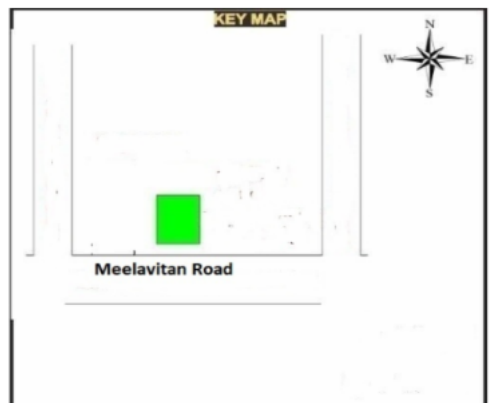

Key MAP View