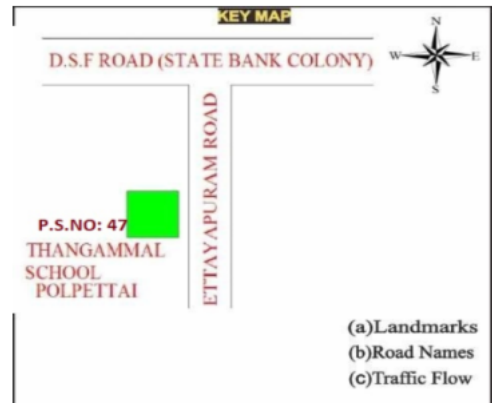

Key MAP View