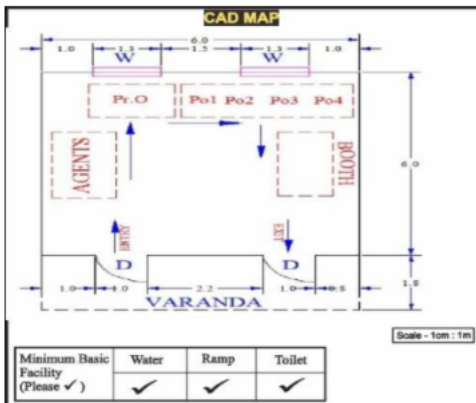

Google Map View

Polling Station Building Front View

Polling Station Front View

Cad View

Key MAP View

1 பெயர் : முருகன் - தந்தையின் பெயர்: ராமசந்திரன் - வீட்டு எண் : 1E வயது : 42 பாலினம் : ஆண்	UPG1186014 Photo is available	2 பெயர் : வனிதா - கணவர் பெயர்: முருகன் - வீட்டு எண் : 1E வயது : 33 பாலினம் : பெண்	UPG1185990 Photo is available	3 பெயர் : அருண் தந்தையின் பெயர்: கல்யாண சுந்தரம் - வீட்டு எண் : 1G-357A வயது : 37 பாலினம் : ஆண்	UPG0343459 Photo is available
4 பெயர் : கருப்பசாமி - தந்தையின் பெயர்: பிச்சையாண்டி - வீட்டு எண் : 3 வயது : 63 பாலினம் : ஆண்	UPG1672229 Photo is available	5 பெயர் : கிரீட்டா - கணவர் பெயர்: பிரேம்குமார் ராஜாசிங் - வீட்டு எண் : 4/152/9 வயது : 47 பாலினம் : பெண்	TWX0360529 Photo is available	6 பெயர் : ரொவினா லரிஷ் பி தந்தையின் பெயர்: பிரேம்குமார் ராஜாசிங் வீட்டு எண் : 4/152/9 வயது : 19 பாலினம் : பெண்	UPG2877785 Photo is available
7 பெயர் : காமேஷ் - தந்தையின் பெயர்: முத்து குமார் - வீட்டு எண் : 4-154 வயது : 35 பாலினம் : ஆண்	UPG0620963 Photo is available	8 பெயர் : ரேஷ்மா தந்தையின் பெயர்: லோகநாதன் வீட்டு எண் : 4-157-1 வயது : 26 பாலினம் : பெண்	UPG2540052 Photo is available	9 பெயர் : முத்துவேல் - தந்தையின் பெயர்: இராமசாமி - வீட்டு எண் : 6 வயது : 39 பாலினம் : ஆண்	UPG0622829 Photo is available
10 பெயர் : அன்னலெட்சுமி - கணவர் பெயர்: வீரபெருமாள் அய்யனார் - வீட்டு எண் : 11-4-1 வயது : 55 பாலினம் : பெண்	UPG1569292 Photo is available	11 பெயர் : பேர்லின் மெர்ஸி - தந்தையின் பெயர்: ராஜதுரை - வீட்டு எண் : 11-66 வயது : 32 பாலினம் : பெண்	UPG1186055 Photo is available	12 பெயர் : செல்வக்குமார் - தந்தையின் பெயர்: ராமகிருஷ்ணன் - வீட்டு எண் : 11-66-4B வயது : 47 பாலினம் : ஆண்	UPG0537670 Photo is available
13 பெயர் : மாரிமுத்து - தந்தையின் பெயர்: கனகசபாபதி - வீட்டு எண் : 11-66-8 வயது : 34 பாலினம் : ஆண்	UPG0993329 Photo is available	14 பெயர் : மாரியப்பன் - தந்தையின் பெயர்: கண்ணன் - வீட்டு எண் : 11-66-30 வயது : 37 பாலினம் : ஆண்	UPG0021055 Photo is available	15 பெயர் : ஆறுமுகம் - தந்தையின் பெயர்: தங்கப்பிள்ளை - வீட்டு எண் : 11-66-34C வயது : 81 பாலினம் : ஆண்	UPG0619940 Photo is available
16 பெயர் : கோமதி - கணவர் பெயர்: ஆறுமுகம் - வீட்டு எண் : 11-66-34C வயது : 70 பாலினம் : பெண்	UPG0619932 Photo is available	17 பெயர் : மீனா - கணவர் பெயர்: அங்குராஜன் - வீட்டு எண் : 11-67-6F-1 வயது : 61 பாலினம் : பெண்	UPG0620617 Photo is available	18 பெயர் : கற்குவேல் ராஜா - தந்தையின் பெயர்: நெல்லைவேந்தன் - வீட்டு எண் : 11-110 வயது : 36 பாலினம் : ஆண்	UPG1186097 Photo is available
19 பெயர் : உமா மகேஷ்வரி - தந்தையின் பெயர்: முருகேசன் - வீட்டு எண் : 13 எஃப் வயது : 38 பாலினம் : பெண்	UPG1354547 Photo is available	20 பெயர் : ராஜலெட்சுமி தந்தையின் பெயர்: ரெங்கராஜன் வீட்டு எண் : 17-சி வயது : 24 பாலினம் : பெண்	UPG2555423 Photo is available	21 பெயர் : சோலையப்பன் - தந்தையின் பெயர்: கொம்பன் - வீட்டு எண் : 20 வயது : 41 பாலினம் : ஆண்	BVS4809075 Photo is available
22 பெயர் : ஜான்சன் டேவிட் தாயின் பெயர்: சசிலா வீட்டு எண் : 26-9-1 வயது : 29 பாலினம் : ஆண்	UPG2487965 Photo is available	23 பெயர் : கார்த்திகேயன் - தந்தையின் பெயர்: மலைச்சாமி - வீட்டு எண் : 36 வயது : 40 பாலினம் : ஆண்	BVS5235601 Photo is available	24 பெயர் : நாகராஜன் - தந்தையின் பெயர்: மலைச்சாமி - வீட்டு எண் : 36 வயது : 39 பாலினம் : ஆண்	BVS5235619 Photo is available
25 பெயர் : கனிதா - கணவர் பெயர்: மந்திரவேல் - வீட்டு எண் : 38 வயது : 51 பாலினம் : பெண்	UPG0287532 Photo is available	26 பெயர் : கார்த்தக் பாலன் - தந்தையின் பெயர்: ஜான்சன் - வீட்டு எண் : 43-6 வயது : 30 பாலினம் : ஆண்	UPG1345057 Photo is available	27 பெயர் : ஆதி - கணவர் பெயர்: ஜெயசூரியா - வீட்டு எண் : 45 வயது : 78 பாலினம் : பெண்	UPG2197689 Photo is available
S 28 பெயர் : சுகிர்தா கிறிஸ்டி கணவர் பெயர்: ராஜா வீட்டு எண் : 45 வயது : 51 பாலினம் : பெண்	BVS4595070 Photo is available	29 பெயர் : சுந்தரம் - தந்தையின் பெயர்: லட்சுமணன் - வீட்டு எண் : 46 வயது : 69 பாலினம் : ஆண்	UPG0850768 Photo is available	30 பெயர் : கண்ணகி - கணவர் பெயர்: சுந்தரம் - வீட்டு எண் : 46 வயது : 56 பாலினம் : பெண்	UPG0850776 Photo is available