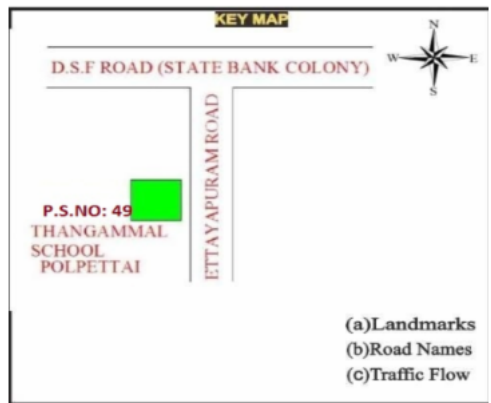

Key MAP View