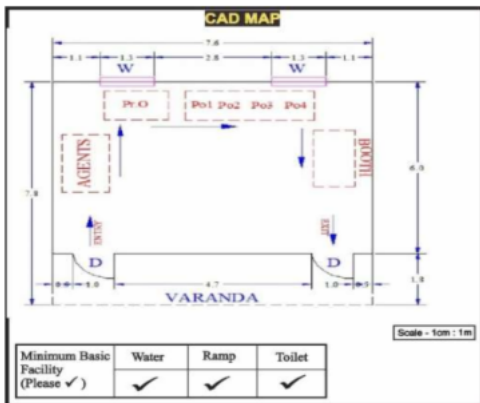

வாக்காளர் பதிவு அலுவலரின்
கையொப்பம்

Nazri Naksha

Google Map View

Polling Station Building Front View

Polling Station Front View

Cad View

Key MAP View

சட்டமன்றத் தொகுதியின் எண் மற்றும் பெயர் : 214-தூத்துக்குடி
பிரிவு எண் மற்றும் பெயர் : 1-தூத்துக்குடி மாநகராட்சி, போல்பேட்டை 2 வது தெரு - வார்டு 4