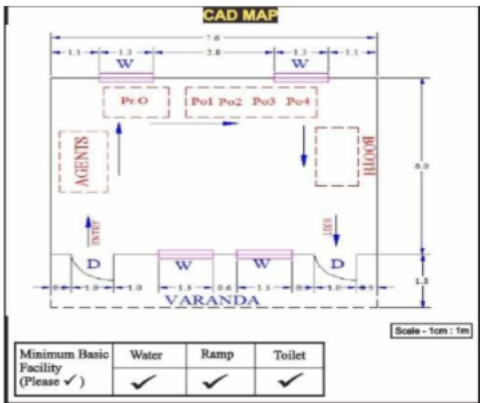

Google Map View

Polling Station Building Front View

Polling Station Front View

Cad View

Key MAP View

சட்டமன்றத் தொகுதியின் எண் மற்றும் பெயர் : 214-தூத்துக்குடி  
பிரிவு எண் மற்றும் பெயர் 1-தூத்துக்குடி மாநகராட்சி, போல்பேட்டை மேற்கு - வார்டு 4