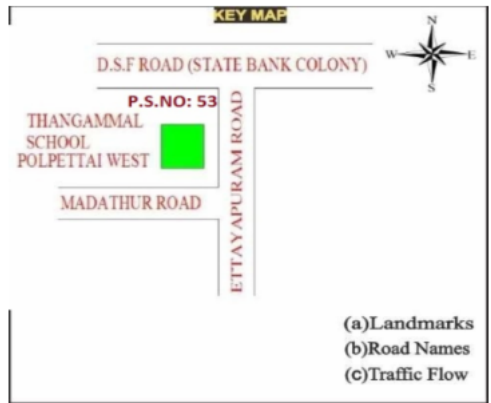

Google Map View

Polling Station Building Front View

Polling Station Front View

Cad View

Key MAP View

சட்டமன்றத் தொகுதியின் எண் மற்றும் பெயர் : 214-தூத்துக்குடி  
பிரிவு எண் மற்றும் பெயர் 1-தூத்துக்குடி மாநகராட்சி, போல்பேட்டை மேற்கு - வார்டு 4