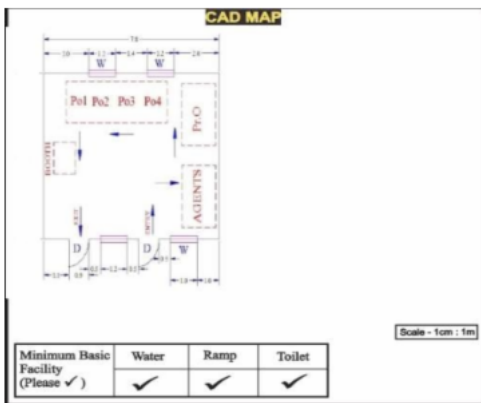

**Google Map View**

**Polling Station Building Front View**

**Polling Station Front View**

**Cad View**

**Key MAP View**

சட்டமன்றத் தொகுதியின் எண் மற்றும் பெயர் : 214-தூத்துக்குடி பட்டியல் வெளியிடப்பட்ட நாள் :- 23-02-2026