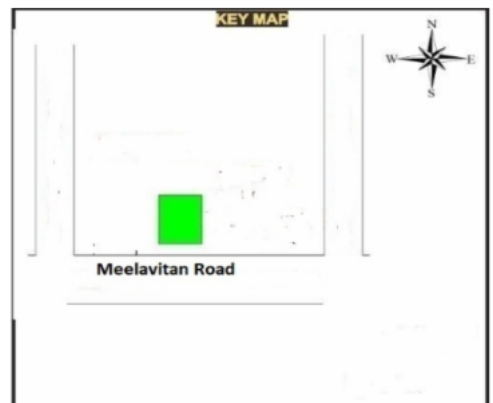

**Google Map View**

**Polling Station Building Front View**

**Polling Station Front View**

**Cad View**

**Key MAP View**

சட்டமன்றத் தொகுதியின் எண் மற்றும் பெயர் : 214-தூத்துக்குடி பட்டியல் வெளியிடப்பட்ட நாள் :- 23-02-2026