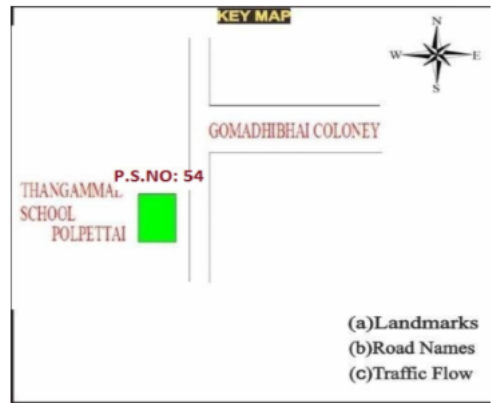

3. வாக்குச் சாவடியின் விவரங்கள்

வாக்குச் சாவடியின் எண் மற்றும் பெயர் : 81 - கீதா மெட்ரிக். மேல்நிலைப் பள்ளி, வடக்கு கட்டிடம், கிழக்கிலிருந்து 2வது அறை, வகுப்பு 2 பி, போல்பேட்டை வாக்குச் சாவடியின் முகவரி : கீதா மெட்ரிக். மேல்நிலைப் பள்ளி, வடக்கு கட்டிடம், கிழக்கிலிருந்து 2வது அறை, வகுப்பு 2 பி,, போல்பேட்டை	வாக்குச் சாவடியின் வகைப்பாடு (ஆண்/பெண்/பொது)	பொது
	துணை வாக்குச் சாவடிகளின் எண்ணிக்கை :	0

Google Map View

Polling Station Building Front View

Polling Station Front View

Cad View

Key MAP View

சட்டமன்றத் தொகுதியின் எண் மற்றும் பெயர் : 214-தூத்துக்குடி
பிரிவு எண் மற்றும் பெயர் : 1-தூத்துக்குடி மாநகராட்சி, போல்பேட்டை-கோமதிபாய் காலனி தெரு-1 - வார்டு 6