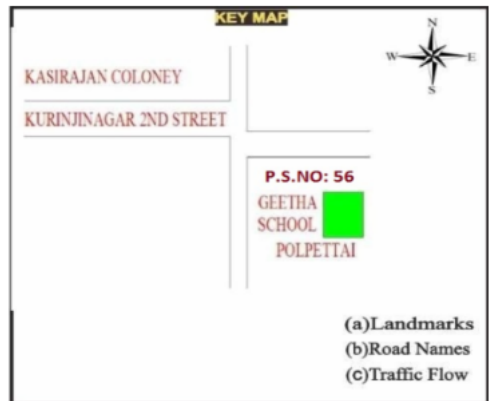

Google Map View

Polling Station Building Front View

Polling Station Front View

Cad View

Key MAP View

சட்டமன்றத் தொகுதியின் எண் மற்றும் பெயர் : 214-தூத்துக்குடி
பிரிவு எண் மற்றும் பெயர் : 1-தூத்துக்குடி மாநகராட்சி, போல்பேட்டை கிழக்கு 1 வது தெரு - வார்டு 4