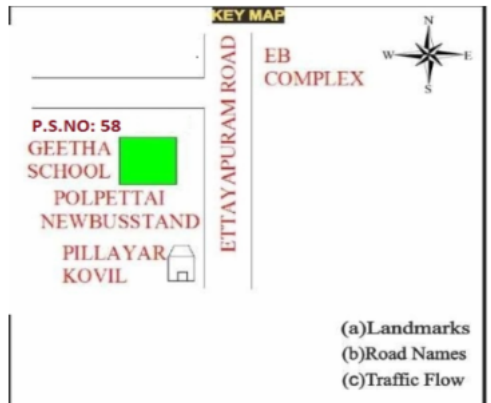

Google Map View

Polling Station Building Front View

Polling Station Front View

Cad View

Key MAP View

சட்டமன்றத் தொகுதியின் எண் மற்றும் பெயர் : 214-தூத்துக்குடி
பிரிவு எண் மற்றும் பெயர் : 1-தூத்துக்குடி மாநகராட்சி, போல்பேட்டை 1வது தெரு - வார்டு 6