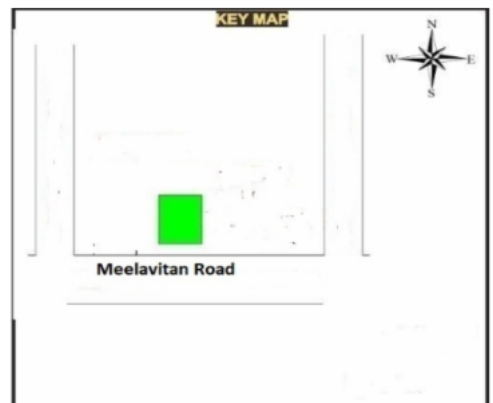

Key MAP View