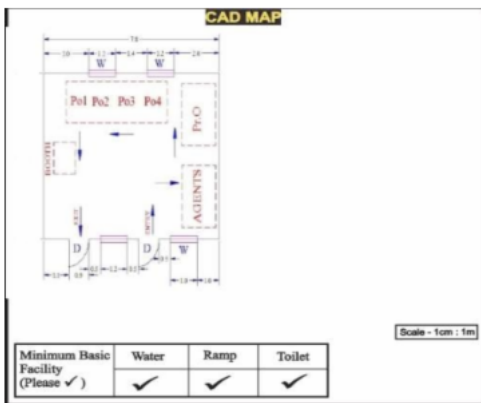

**Google Map View**

**Polling Station Building Front View**

**Polling Station Front View**

**Cad View**

**Key MAP View**

1 பெயர் : ப்ளெஸ்ஸி - தந்தையின் பெயர்: ஸ்டீபன் - வீட்டு எண் : 1 வயது : 29 பாலினம் : பெண்	UPG1614437 Photo is available	2 பெயர் : விக்டர் சிங் - தந்தையின் பெயர்: ஆனந்த ராஜ் - வீட்டு எண் : 1/6ஏ வயது : 40 பாலினம் : ஆண்	UPG0030999 Photo is available	3 பெயர் : சுப்புலட்சுமி - கணவர் பெயர்: சுடலை - வீட்டு எண் : 1E வயது : 40 பாலினம் : பெண்	UPG0206540 Photo is available
4 பெயர் : கணபதி - தந்தையின் பெயர்: ராமசாமி - வீட்டு எண் : 2 வயது : 56 பாலினம் : ஆண்	UPG1614338 Photo is available	5 பெயர் : விமலராஜ் - தந்தையின் பெயர்: கணபதி - வீட்டு எண் : 2 வயது : 29 பாலினம் : ஆண்	UPG1614593 Photo is available	6 பெயர் : ஜெயபாண்டி - தந்தையின் பெயர்: செந்தூர்பாண்டி - வீட்டு எண் : 2-4 வயது : 60 பாலினம் : ஆண்	BVS1562388 Photo is available
7 பெயர் : மகாலட்சுமி - கணவர் பெயர்: ஜெயபாண்டி - வீட்டு எண் : 2-4 வயது : 52 பாலினம் : பெண்	BVS1562222 Photo is available	8 பெயர் : முனிஷ்வரி - தந்தையின் பெயர்: முனியசாமி - வீட்டு எண் : 2B-1 வயது : 32 பாலினம் : பெண்	UPG1510916 Photo is available	9 பெயர் : முருகேசன் - தந்தையின் பெயர்: வைணப்பெருமாள் - வீட்டு எண் : 2C வயது : 57 பாலினம் : ஆண்	UPG1235845 Photo is available
10 பெயர் : செல்வபிரியா - கணவர் பெயர்: முருகேசன் - வீட்டு எண் : 2C வயது : 47 பாலினம் : பெண்	UPG1235258 Photo is available	11 பெயர் : பப்பு குமார் யாதவ் - தந்தையின் பெயர்: சூனில் யாதவ் - வீட்டு எண் : 2C வயது : 25 பாலினம் : ஆண்	UPG1973825 Photo is available	12 பெயர் : பிரியாங்கு குமரி அ - தந்தையின் பெயர்: அணில் யாதவ் - வீட்டு எண் : 2எஸி வயது : 22 பாலினம் : பெண்	UPG2832483 Photo is available
13 பெயர் : பிரியசா குமாரி அ - தந்தையின் பெயர்: அணில் யாதவ் - வீட்டு எண் : 2எஸி வயது : 20 பாலினம் : பெண்	UPG2832004 Photo is available	14 பெயர் : கார்த்தீஸ்வரன் - தந்தையின் பெயர்: முருகேசன் - வீட்டு எண் : 2-C வயது : 28 பாலினம் : ஆண்	UPG1814847 Photo is available	15 பெயர் : காயத்ரி - தந்தையின் பெயர்: முனீஸ்வரன் - வீட்டு எண் : 2C-1 வயது : 28 பாலினம் : பெண்	UPG1814862 Photo is available
16 பெயர் : முத்து லெட்சுமி - கணவர் பெயர்: கணபதி - வீட்டு எண் : 2D வயது : 51 பாலினம் : பெண்	UPG1510882 Photo is available	17 பெயர் : நிவேதா பிரியா - தந்தையின் பெயர்: கணபதி - வீட்டு எண் : 2-எ வயது : 26 பாலினம் : பெண்	UPG2022424 Photo is available	18 பெயர் : ரமேஷ் - தந்தையின் பெயர்: சுடலை - வீட்டு எண் : 2D-3 வயது : 37 பாலினம் : ஆண்	UPG1314277 Photo is available
19 பெயர் : பிரியதர்ஷினி - தந்தையின் பெயர்: இசக்கிராஜ் - வீட்டு எண் : 2ஈ/1 வயது : 22 பாலினம் : பெண்	UPG2712404 Photo is available	20 பெயர் : சரவணன் - தந்தையின் பெயர்: யோகராஜ் - வீட்டு எண் : 2F வயது : 39 பாலினம் : ஆண்	BVS4427092 Photo is available	21 பெயர் : மகேஸ்வரன் - தந்தையின் பெயர்: யோகராஜ் - வீட்டு எண் : 2F வயது : 37 பாலினம் : ஆண்	UPG0206490 Photo is available
22 பெயர் : கற்பகஜோதி - தந்தையின் பெயர்: யோகராஜ் - வீட்டு எண் : 2-F வயது : 35 பாலினம் : பெண்	UPG0206482 Photo is available	23 பெயர் : கூடலிங்கம் - தந்தையின் பெயர்: மாரிமுத்து - வீட்டு எண் : 2G வயது : 30 பாலினம் : ஆண்	UPG1510866 Photo is available	24 பெயர் : கருப்பாயி - கணவர் பெயர்: முனியசாமி - வீட்டு எண் : 2G-1 வயது : 60 பாலினம் : பெண்	BVS4905568 Photo is available
25 பெயர் : முத்துலெட்சுமி - கணவர் பெயர்: முனியராஜ் - வீட்டு எண் : 2ஐ/1 வயது : 37 பாலினம் : பெண்	XRQ0447938 Photo is available	26 பெயர் : கார்த்திகேயன் மா - தந்தையின் பெயர்: மாரிமுத்து - வீட்டு எண் : 2ஐ/1 வயது : 28 பாலினம் : ஆண்	UPG2791028 Photo is available	27 பெயர் : உஷா பார்வதி - கணவர் பெயர்: கூடலிங்கம் - வீட்டு எண் : 2எச் வயது : 24 பாலினம் : பெண்	UPG2641611 Photo is available
28 பெயர் : செல்வக்குமார் - தந்தையின் பெயர்: வேல்சாமி - வீட்டு எண் : 2ஈ-1 வயது : 47 பாலினம் : ஆண்	UPG0721928 Photo is available	29 பெயர் : முத்துராஜா - தந்தையின் பெயர்: செல்வகுமார் - வீட்டு எண் : 2ஏச்-1 வயது : 23 பாலினம் : ஆண்	UPG2498491 Photo is available	30 பெயர் : வைதேகி - தந்தையின் பெயர்: செல்வ குமார் - வீட்டு எண் : 2எச்-1 வயது : 20 பாலினம் : பெண்	UPG2715159 Photo is available