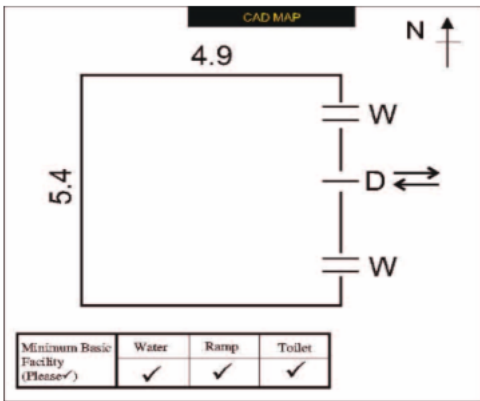

வாக்காளர் பதிவு அலுவலரின்
கையொப்பம்

Nazri Naksha

Google Map View

Polling Station Building Front View

Polling Station Front View

Cad View

Key MAP View

சட்டமன்றத் தொகுதியின் எண் மற்றும் பெயர் : 214-தூத்துக்குடி மாநகராட்சி, நடராஜபுரம் 1 வது தெரு - வார்டு 8 பிரிவு எண் மற்றும் பெயர் 1-தூத்துக்குடி மாநகராட்சி, நடராஜபுரம் 1 வது தெரு - வார்டு 8