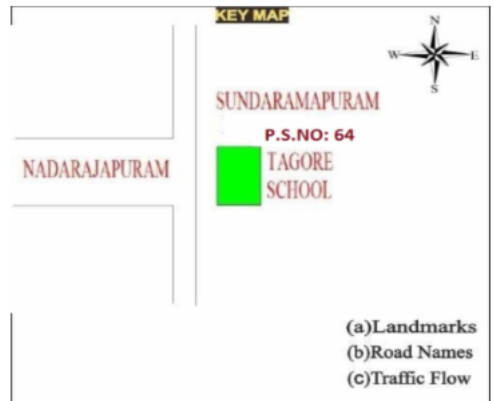

வாக்காளர் பதிவு அலுவலரின்
கையொப்பம்

Nazri Naksha

Google Map View

Polling Station Building Front View

Polling Station Front View

Cad View

Key MAP View

சட்டமன்றத் தொகுதியின் எண் மற்றும் பெயர் : 214-தூத்துக்குடி மாநகராட்சி, நடராஜபுரம் 1 வது தெரு - வார்டு 8 பிரிவு எண் மற்றும் பெயர் 1-தூத்துக்குடி மாநகராட்சி, நடராஜபுரம் 1 வது தெரு - வார்டு 8