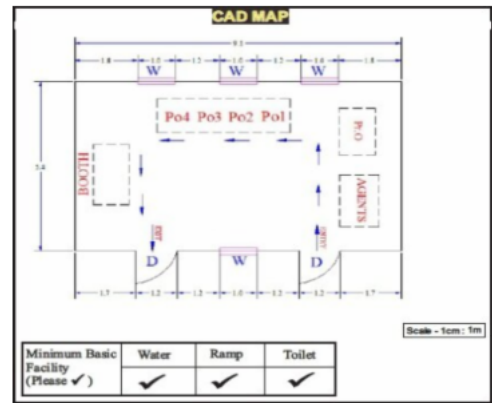

Google Map View

Polling Station Building Front View

Polling Station Front View

Cad View

Key MAP View

சட்டமன்றத் தொகுதியின் எண் மற்றும் பெயர் : 215-திருச்செந்தூர்
பிரிவு எண் மற்றும் பெயர் 1-தென்திருப்பேரை (பேரூராட்சி), மேலக்கடம்பா வடக்கூர்,வார்டு 4