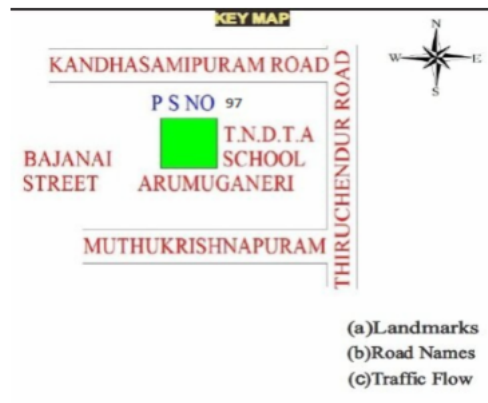

Key MAP View