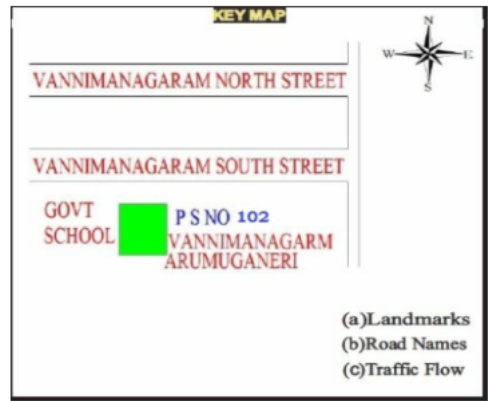

Key MAP View