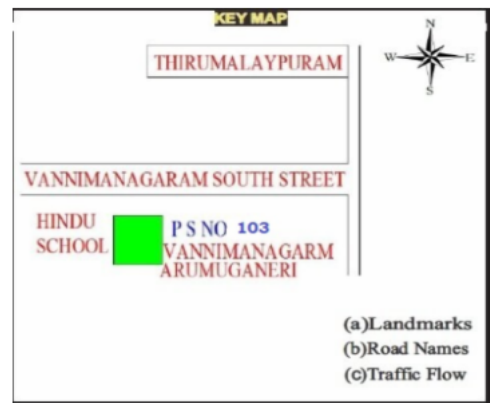

Key MAP View