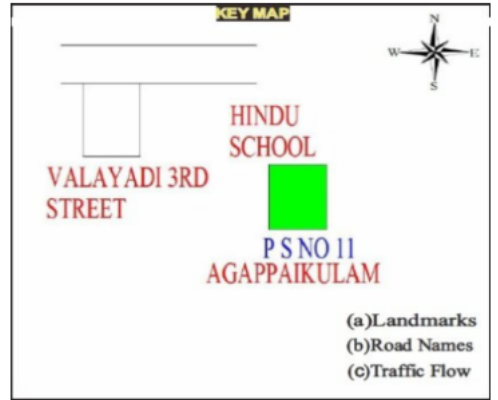

வாக்காளர் பதிவு அலுவலரின்
கையொப்பம்

Nazri Naksha

Google Map View

Polling Station Building Front View

Polling Station Front View

Cad View

Key MAP View

சட்டமன்றத் தொகுதியின் எண் மற்றும் பெயர் : 215-திருச்செந்தூர் பிரிவு எண் மற்றும் பெயர் - 1-நாசரேத் (தேர்வுநிலை பேரூராட்சி), வாழையடி தெரு எண் 1,வார்டு8