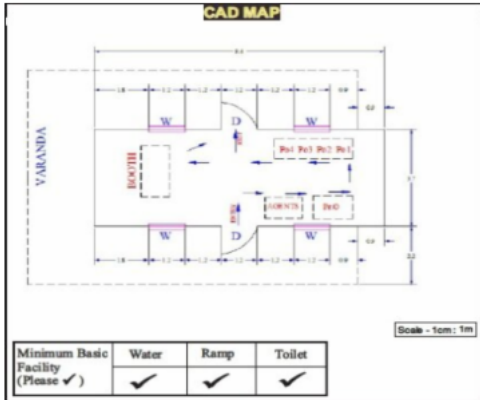

வாக்காளர் பதிவு அலுவலரின்
கையொப்பம்

Nazri Naksha

Google Map View

Polling Station Building Front View

Polling Station Front View

Cad View

Key MAP View

சட்டமன்றத் தொகுதியின் எண் மற்றும் பெயர் : 215-திருச்செந்தூர் பிரிவு எண் மற்றும் பெயர் - 1-நாசரேத் (தேர்வுநிலை பேரூராட்சி), வாழையடி தெரு எண் 1,வார்டு8