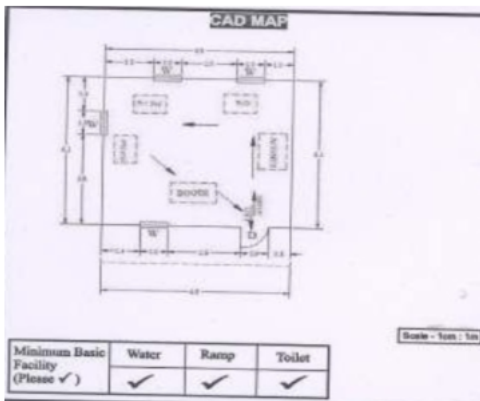

கையொப்பம்

Nazri Naksha

Google Map View

Polling Station Building Front View

Polling Station Front View

Cad View

Key MAP View

| | | | | | | | | | | | |
|----|------------|---|--------------------|----|------------|---|--------------------|----|------------|--|--------------------|
| 1 | AXX1869668 | பெயர் : முத்துக்கனி - கணவர் பெயர்: முருகேசன் - வீட்டு எண் : 1 வயது : 59 பாலினம் : பெண் | Photo is available | 2 | AXX0876979 | பெயர் : தாயம்மாள் - கணவர் பெயர்: பால்துரை - வீட்டு எண் : 1 வயது : 46 பாலினம் : பெண் | Photo is available | 3 | AXX0876748 | பெயர் : பாக்கிய லெட்சுமி - கணவர் பெயர்: ரமேஷ் குமார் - வீட்டு எண் : 1 வயது : 39 பாலினம் : பெண் | Photo is available |
| 4 | AXX1013564 | பெயர் : செய்தலி பாத்திமா - தந்தையின் பெயர்: செய்யது அபுபக்கர் - வீட்டு எண் : 1 வயது : 35 பாலினம் : பெண் | Photo is available | 5 | AXX1013572 | பெயர் : செய்யது முஹம்மது புஹாரி - தந்தையின் பெயர்: செய்யது அபுபக்கர் - வீட்டு எண் : 1 வயது : 33 பாலினம் : ஆண் | Photo is available | 6 | AXX0876987 | பெயர் : யோகேஸ்வரி - கணவர் பெயர்: ஐயம்பெருமாள் - வீட்டு எண் : 1 வயது : 33 பாலினம் : பெண் | Photo is available |
| 7 | AXX1983071 | பெயர் : முத்து சல்மா தந்தையின் பெயர்: செய்யது அபுபக்கர் வீட்டு எண் : 1/1சி வயது : 25 பாலினம் : பெண் | Photo is available | 8 | AXX0465401 | பெயர் : வேலாயுதகுமார் - தந்தையின் பெயர்: நடராஜன் - வீட்டு எண் : 1B வயது : 40 பாலினம் : ஆண் | Photo is available | 9 | AXX0465203 | பெயர் : செல்வகுமார் - தந்தையின் பெயர்: நடராஜன் - வீட்டு எண் : 1B வயது : 34 பாலினம் : ஆண் | Photo is available |
| 10 | AXX1869676 | பெயர் : ஆதம்பீவி - கணவர் பெயர்: செய்யது அபுபக்கர் - வீட்டு எண் : 1C வயது : 56 பாலினம் : பெண் | Photo is available | 11 | AXX2154904 | பெயர் : கஸ்தூரி பாலா கணவர் பெயர்: ஜெயராமன் வீட்டு எண் : 2 வயது : 29 பாலினம் : பெண் | Photo is available | 12 | AXX2175453 | பெயர் : கஸ்தூரி பாலா கணவர் பெயர்: ஜெயா ராமன் வீட்டு எண் : 2 வயது : 29 பாலினம் : பெண் | Photo is available |
| 13 | AXX2286110 | பெயர் : நிதின் ச தந்தையின் பெயர்: சண்முக பெருமாள் வீட்டு எண் : 2 வயது : 19 பாலினம் : ஆண் | Photo is available | 14 | AXX2172500 | பெயர் : மலர்விழி தந்தையின் பெயர்: சேர்மத்துரை வீட்டு எண் : 2/56ஏ வயது : 22 பாலினம் : பெண் | Photo is available | 15 | JRV4496063 | பெயர் : ஜெயலெட்சுமி - கணவர் பெயர்: சேர்மத்துரை - வீட்டு எண் : 2A வயது : 48 பாலினம் : பெண் | Photo is available |
| 16 | JRV2831998 | பெயர் : எஸ்தர்பாய் - கணவர் பெயர்: சண்முகபெருமாள் - வீட்டு எண் : 2A வயது : 42 பாலினம் : பெண் | Photo is available | 17 | AXX1869684 | பெயர் : இசக்கிஅம்மாள் - கணவர் பெயர்: மூக்காண்டி - வீட்டு எண் : 2-A வயது : 76 பாலினம் : பெண் | Photo is available | 18 | AXX1869700 | பெயர் : சேர்மவடிவு - கணவர் பெயர்: செல்லப்பா - வீட்டு எண் : 2-A வயது : 61 பாலினம் : பெண் | Photo is available |
| 19 | AXX1869718 | பெயர் : சேர்மத்துரை - தந்தையின் பெயர்: மூக்காண்டி - வீட்டு எண் : 2-A வயது : 51 பாலினம் : ஆண் | Photo is available | 20 | JRV1228907 | பெயர் : சண்முகப்பெருமாள் - தந்தையின் பெயர்: மூக்காண்டி - வீட்டு எண் : 2-A வயது : 47 பாலினம் : ஆண் | Photo is available | 21 | JRV1230051 | பெயர் : ஜெயராமன் - தந்தையின் பெயர்: மூக்காண்டி - வீட்டு எண் : 2-A வயது : 45 பாலினம் : ஆண் | Photo is available |
| 22 | AXX1314624 | பெயர் : ஐயன் ராஜ் தந்தையின் பெயர்: சுப்பிரமணியன் வீட்டு எண் : 3/26 வயது : 27 பாலினம் : ஆண் | Photo is available | 23 | AXX1250166 | பெயர் : செய்யது இஸ்மாயில் புகாரி தந்தையின் பெயர்: சாகுல் ஹமீது வீட்டு எண் : 3ஏச-61 வயது : 37 பாலினம் : ஆண் | Photo is available | 24 | AXX1985811 | பெயர் : உமா மகேஸ்வரி கணவர் பெயர்: முருகன் வீட்டு எண் : 3ஜே வயது : 34 பாலினம் : பெண் | Photo is available |
| 25 | AXX2175479 | பெயர் : பிரசாந்த் தந்தையின் பெயர்: முருகன் வீட்டு எண் : 3ஜே வயது : 26 பாலினம் : ஆண் | Photo is available | 26 | AXX1371558 | பெயர் : பிரசிமா தாயின் பெயர்: மத்தேசி வீட்டு எண் : 4/442 வயது : 28 பாலினம் : பெண் | Photo is available | 27 | AXX0777151 | பெயர் : மாடசாமி - தந்தையின் பெயர்: பகவதி தேவர் - வீட்டு எண் : 5 வயது : 63 பாலினம் : ஆண் | Photo is available |
| 28 | AXX1869726 | பெயர் : சின்னத்துரை - தந்தையின் பெயர்: வேல்தேவர் - வீட்டு எண் : 5 வயது : 54 பாலினம் : ஆண் | Photo is available | 29 | AXX0465146 | பெயர் : மரியசெல்வி - தாயின் பெயர்: ரத்தினபுஷ்பம் - வீட்டு எண் : 5 வயது : 53 பாலினம் : பெண் | Photo is available | 30 | JRV4496097 | பெயர் : லதா - கணவர் பெயர்: சின்னத்துரை - வீட்டு எண் : 5 வயது : 48 பாலினம் : பெண் | Photo is available |