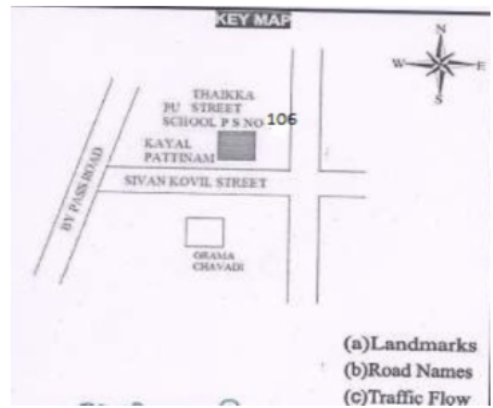

Key MAP View