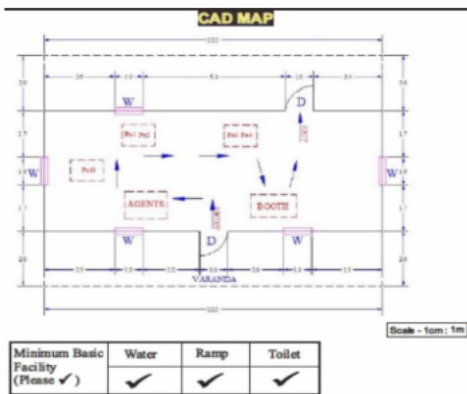

Google Map View

Polling Station Building Front View

Polling Station Front View

Cad View

Key MAP View

1 பெயர் : சமுத்திரக்கனி - கணவர் பெயர் : உலகமுத்து - வீட்டு எண் : 1 வயது : 65 பாலினம் : பெண் Photo is available	AXX1900828	2 பெயர் : மல்லிகா - கணவர் பெயர் : செந்தில் - வீட்டு எண் : 1 வயது : 63 பாலினம் : பெண் Photo is available	AXX0610535	3 பெயர் : முருகன் - தந்தையின் பெயர் : கருப்பசாமி - வீட்டு எண் : 1 வயது : 53 பாலினம் : ஆண் Photo is available	AXX0298125
4 பெயர் : சோலையம்மாள் - கணவர் பெயர் : முருகன் - வீட்டு எண் : 1 வயது : 51 பாலினம் : பெண் Photo is available	AXX0298943	5 பெயர் : ஜானகி - கணவர் பெயர் : நடராஜன் - வீட்டு எண் : 1 வயது : 49 பாலினம் : பெண் Photo is available	AXX0569319	6 பெயர் : விங்குதாரை - தந்தையின் பெயர் : ரத்தினசாமி - வீட்டு எண் : 1 வயது : 46 பாலினம் : ஆண் Photo is available	AXX0960005
7 பெயர் : பாப்பா - கணவர் பெயர் : விங்குதாரை - வீட்டு எண் : 1 வயது : 45 பாலினம் : பெண் Photo is available	AXX0959734	8 பெயர் : ராஜன் - தந்தையின் பெயர் : அழகையா - வீட்டு எண் : 1 வயது : 44 பாலினம் : ஆண் Photo is available	AXX0479923	9 பெயர் : சுரேஷ் - தந்தையின் பெயர் : உலகமுத்து - வீட்டு எண் : 1 வயது : 43 பாலினம் : ஆண் Photo is available	JRV1623859
10 பெயர் : முருகேசன் - தந்தையின் பெயர் : நாராயணன் - வீட்டு எண் : 1 வயது : 41 பாலினம் : ஆண் Photo is available	AXX0569400	11 பெயர் : முத்துக்குமார் - தந்தையின் பெயர் : தங்கபாண்டி - வீட்டு எண் : 1 வயது : 41 பாலினம் : ஆண் Photo is available	AXX0884924	S 12 பெயர் : முத்துக்குமார் - தந்தையின் பெயர் : நாராயணன் - வீட்டு எண் : 1 வயது : 39 பாலினம் : ஆண் DELETED Photo is available	AXX0569376
13 பெயர் : செல்வகலா - கணவர் பெயர் : முகம்மது - வீட்டு எண் : 1 வயது : 37 பாலினம் : பெண் Photo is available	AXX0959882	14 பெயர் : நாராயண வடிவு - கணவர் பெயர் : லெட்சுமணன் - வீட்டு எண் : 1 வயது : 34 பாலினம் : பெண் Photo is available	AXX1212273	15 பெயர் : இசக்கியம்மாள் - தந்தையின் பெயர் : விங்கம் - வீட்டு எண் : 1 வயது : 32 பாலினம் : பெண் Photo is available	AXX1145200
16 பெயர் : தவப் பிரியா - தந்தையின் பெயர் : பாக்கிய ராஜ் - வீட்டு எண் : 1 வயது : 31 பாலினம் : பெண் Photo is available	AXX0884932	17 பெயர் : கோமதி எ சுவிதா தங்கராஜ் கணவர் பெயர் : முருகன் வீட்டு எண் : 1எ வயது : 28 பாலினம் : பெண் Photo is available	AXX2266013	18 பெயர் : செல்வராஜ் - தந்தையின் பெயர் : பெருமாள் - வீட்டு எண் : 1E வயது : 65 பாலினம் : ஆண் Photo is available	AXX1900836
19 பெயர் : லட்சுமி - கணவர் பெயர் : செல்வராஜ் - வீட்டு எண் : 1E வயது : 59 பாலினம் : பெண் Photo is available	AXX1900844	20 பெயர் : ராஜன் - தந்தையின் பெயர் : அழகையா - வீட்டு எண் : 1E வயது : 45 பாலினம் : ஆண் Photo is available	AXX0179069	21 பெயர் : தங்கராஜ் - தந்தையின் பெயர் : சிவலிங்கம் - வீட்டு எண் : 2 வயது : 66 பாலினம் : ஆண் Photo is available	JRV4501854
22 பெயர் : சந்திரன் - தந்தையின் பெயர் : சிவலிங்கம் - வீட்டு எண் : 2 வயது : 57 பாலினம் : ஆண் Photo is available	AXX1900851	23 பெயர் : சூதா - கணவர் பெயர் : சந்திரன் - வீட்டு எண் : 2 வயது : 47 பாலினம் : பெண் Photo is available	JRV1624766	24 பெயர் : ஜெகன் - தந்தையின் பெயர் : தங்கராஜ் - வீட்டு எண் : 2 வயது : 42 பாலினம் : ஆண் Photo is available	JRV1625045
25 பெயர் : வசந்தா - தந்தையின் பெயர் : முருகேசன் - வீட்டு எண் : 2E வயது : 54 பாலினம் : பெண் Photo is available	JRV1626043	26 பெயர் : பத்மநாதன் - தந்தையின் பெயர் : சிவலிங்கம் - வீட்டு எண் : 3 வயது : 71 பாலினம் : ஆண் Photo is available	AXX1900877	27 பெயர் : சமுத்திரக்கனி - கணவர் பெயர் : பத்மநாதன் - வீட்டு எண் : 3 வயது : 65 பாலினம் : பெண் Photo is available	AXX1900885
28 பெயர் : உமாதேவி - தந்தையின் பெயர் : பத்மநாதன் - வீட்டு எண் : 3 வயது : 47 பாலினம் : பெண் Photo is available	JRV1624758	29 பெயர் : முத்து மாரி கணவர் பெயர் : ராஜா வீட்டு எண் : 3/132 வயது : 54 பாலினம் : பெண் Photo is available	AXX2043412	30 பெயர் : முத்து ரத்தினம் தந்தையின் பெயர் : ராஜா வீட்டு எண் : 3/132 வயது : 28 பாலினம் : ஆண் Photo is available	AXX2038115