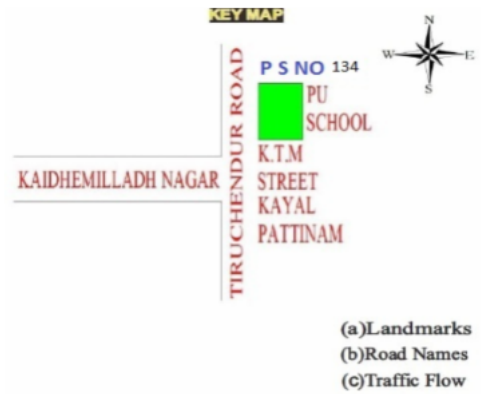

Key MAP View