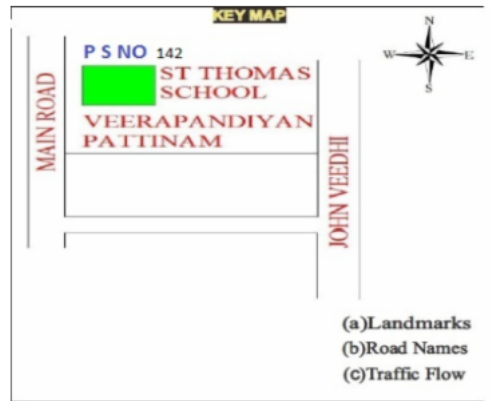

Key MAP View