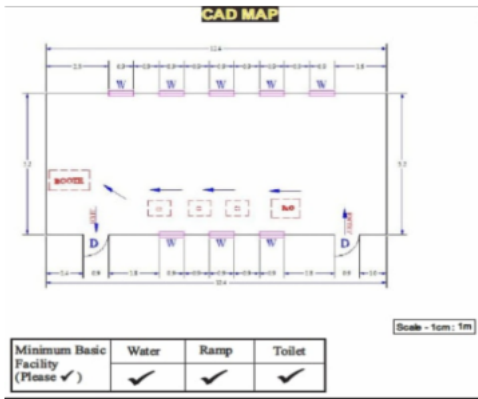

Google Map View

Polling Station Building Front View

Polling Station Front View

Cad View

Key MAP View

1	AXX0613182	பெயர் : அந்தோணி சந்தான பிச்சை - தந்தையின் பெயர்: ஜெபமணி - வீட்டு எண் : 1 வயது : 78 பாலினம் : ஆண்	Photo is available
---	------------	---	--------------------