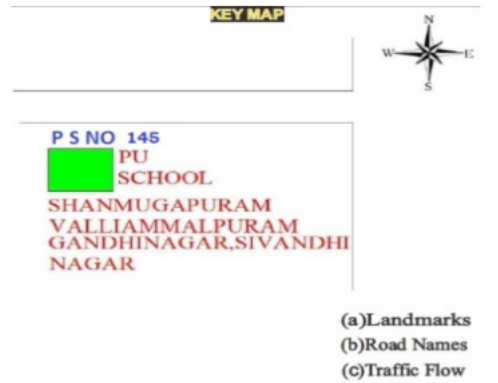

Google Map View

Polling Station Building Front View

Polling Station Front View

Cad View

Key MAP View

1	AXX0613182	பெயர் : அந்தோணி சந்தான பிச்சை - தந்தையின் பெயர்: ஜெபமணி - வீட்டு எண் : 1 வயது : 78 பாலினம் : ஆண்	Photo is available
---	------------	---	--------------------