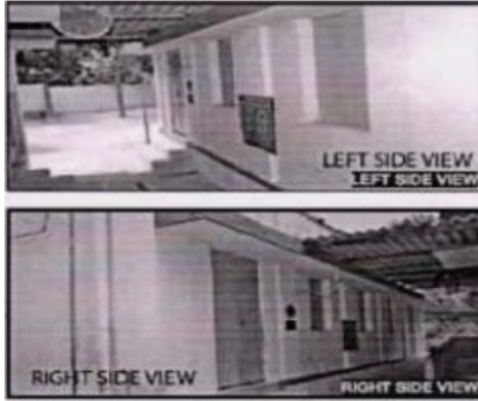

Google Map View

Polling Station Building Front View

Polling Station Front View

Cad View

Key MAP View

1	AXX0613182	பெயர் : அந்தோணி சந்தான பிச்சை - தந்தையின் பெயர்: ஜெபமணி - வீட்டு எண் : 1 வயது : 78 பாலினம் : ஆண்	Photo is available
---	------------	---	--------------------