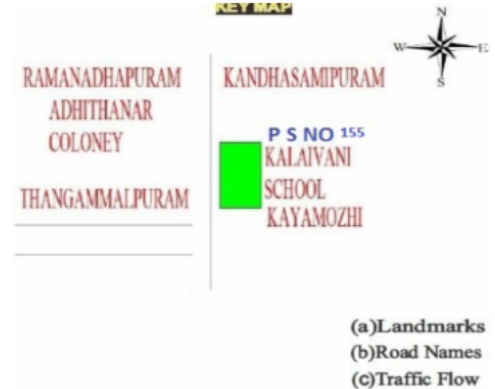

Google Map View

Polling Station Building Front View

Polling Station Front View

Cad View

Key MAP View

1 பெயர் : பூமணி - தந்தையின் பெயர்: மகாலிங்கம் - வீட்டு எண் : 1 வயது : 70 பாலினம் : பெண் Photo is available	AXX0794115	2 பெயர் : முத்து லெட்சுமி கணவர் பெயர்: ஏ ஆர் ஐக்கோத்துரை வீட்டு எண் : 1 வயது : 33 பாலினம் : பெண் Photo is available	AXX2055242	3 பெயர் : வளர்மதி - தந்தையின் பெயர்: மகேஸ்வரன் - வீட்டு எண் : 1 வயது : 32 பாலினம் : பெண் Photo is available	AXX0895102
4 பெயர் : தனசேகர் தந்தையின் பெயர்: வெங்கடேசன் வீட்டு எண் : 1 வயது : 24 பாலினம் : ஆண் Photo is available	AXX1970318	5 பெயர் : ராமலிங்கம் தந்தையின் பெயர்: கிருஷ்ண மூர்த்தி வீட்டு எண் : 1/221ஏ வயது : 42 பாலினம் : ஆண் Photo is available	AXX1379106	6 பெயர் : சித்திரைவேல் - தந்தையின் பெயர்: அய்யாத்துரை - வீட்டு எண் : 2 வயது : 62 பாலினம் : ஆண் Photo is available	AXX1427061
7 பெயர் : பேச்சிக்கனி - கணவர் பெயர்: சித்திரைவேல் - வீட்டு எண் : 2 வயது : 57 பாலினம் : பெண் Photo is available	AXX1427079	8 பெயர் : சிலம்பரசன் - தந்தையின் பெயர்: சித்திரைவேல் - வீட்டு எண் : 2 வயது : 38 பாலினம் : ஆண் Photo is available	JRV2607661	9 பெயர் : ஜெயா தந்தையின் பெயர்: தங்கராஜ் வீட்டு எண் : 2/2 வயது : 40 பாலினம் : பெண் Photo is available	AXX2061430
S 10 பெயர் : சொர்ணலெட்சுமி கணவர் பெயர்: சோமசுந்தரம் வீட்டு எண் : 2/183 வயது : 79 பாலினம் : பெண் Photo is available	AXX2067395	11 பெயர் : பாலசுப்பிரமணியன் - தந்தையின் பெயர்: அய்யாத்துரை - வீட்டு எண் : 3 வயது : 66 பாலினம் : ஆண் Photo is available	AXX1427087	12 பெயர் : பத்மாவதி - கணவர் பெயர்: பாலசுப்பிரமணியன் - வீட்டு எண் : 3 வயது : 64 பாலினம் : பெண் Photo is available	AXX1427095
13 பெயர் : பாஸ்கர் - தந்தையின் பெயர்: பாலசுப்பிரமணியன் - வீட்டு எண் : 3 வயது : 35 பாலினம் : ஆண் Photo is available	AXX0318881	14 பெயர் : பிரபு - தந்தையின் பெயர்: இந்திரன் - வீட்டு எண் : 3-122 வயது : 37 பாலினம் : ஆண் Photo is available	AXX1227354	15 பெயர் : முருகன் - தந்தையின் பெயர்: வயணப்பெருமாள் - வீட்டு எண் : 5 வயது : 68 பாலினம் : ஆண் Photo is available	AXX1427103
16 பெயர் : சந்திரா - கணவர் பெயர்: வயணப்பெருமாள் - வீட்டு எண் : 5 வயது : 62 பாலினம் : பெண் Photo is available	AXX1427111	17 பெயர் : விஜயலட்சுமி - கணவர் பெயர்: முருகன் - வீட்டு எண் : 5 வயது : 59 பாலினம் : பெண் Photo is available	AXX1427129	18 பெயர் : துவாரிகா தந்தையின் பெயர்: ராஜ்குமார் வீட்டு எண் : 5/13ஏ வயது : 26 பாலினம் : பெண் Photo is available	AXX1292879
19 பெயர் : ஷிவானி த தந்தையின் பெயர்: தணிகேச ஆதித்தன் வீட்டு எண் : 5/37 வயது : 20 பாலினம் : பெண் Photo is available	AXX2255644	20 பெயர் : ஆனந்தி - கணவர் பெயர்: முத்து - வீட்டு எண் : 6 வயது : 69 பாலினம் : பெண் Photo is available	AXX1427145	21 பெயர் : பாலமுருகன் - தந்தையின் பெயர்: முத்து - வீட்டு எண் : 6 வயது : 43 பாலினம் : ஆண் Photo is available	JRV2065183
22 பெயர் : சத்யா கணவர் பெயர்: செல்வபாண்டி வீட்டு எண் : 6 வயது : 33 பாலினம் : பெண் Photo is available	AXX2337780	23 பெயர் : ரிபாய்தீன் - தந்தையின் பெயர்: உதுமான்அலி - வீட்டு எண் : 6/64ஏ வயது : 43 பாலினம் : ஆண் Photo is available	JRV2602449	24 பெயர் : முத்து சரண்யா ச தந்தையின் பெயர்: சந்திரகுமார் த வீட்டு எண் : 6/100ஏ வயது : 31 பாலினம் : பெண் Photo is available	AXX2102051
25 பெயர் : லட்சுமி - கணவர் பெயர்: சுடலைமணி - வீட்டு எண் : 7 வயது : 78 பாலினம் : பெண் Photo is available	AXX1427152	26 பெயர் : சாரதா - தந்தையின் பெயர்: சுடலைமணி - வீட்டு எண் : 7 வயது : 55 பாலினம் : பெண் Photo is available	AXX1427160	27 பெயர் : புனிதா - தந்தையின் பெயர்: முருகன் - வீட்டு எண் : 7/1ஏ-7 வயது : 52 பாலினம் : பெண் Photo is available	JRV1086941
28 பெயர் : அசுக்கியம்மாள் - கணவர் பெயர்: ராமகிருஷ்ணன் - வீட்டு எண் : 11 வயது : 56 பாலினம் : பெண் Photo is available	AXX0318956	29 பெயர் : சக்திவேல் - தந்தையின் பெயர்: அருணாசலம் - வீட்டு எண் : 11 வயது : 45 பாலினம் : ஆண் Photo is available	AXX0318972	30 பெயர் : செல்வவள்ளி - கணவர் பெயர்: சக்திவேல் - வீட்டு எண் : 11 வயது : 43 பாலினம் : பெண் Photo is available	AXX0318964