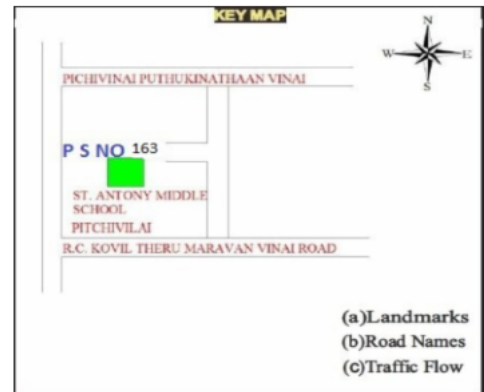

Google Map View

Polling Station Building Front View

Polling Station Front View

Cad View

Key MAP View

1	AXX1461102	பெயர் : முத்துகுமாரி - கணவர் பெயர்: வேல் குமார் - வீட்டு எண் : 1 வயது : 52 பாலினம் : பெண்	Photo is available	2	AXX0059063	பெயர் : முத்துக்கனி - கணவர் பெயர்: ஜெயக்குமார் - வீட்டு எண் : 1 வயது : 49 பாலினம் : பெண்	Photo is available	3	AXX0897918	பெயர் : வெற்றிவேல் - தந்தையின் பெயர்: குமரேசன் - வீட்டு எண் : 1 வயது : 44 பாலினம் : ஆண்	Photo is available	
4	AXX0897827	பெயர் : இசை செல்வி - கணவர் பெயர்: மதியழகன் - வீட்டு எண் : 1 வயது : 35 பாலினம் : பெண்	Photo is available	5	AXX0897991	பெயர் : முத்து மணி - தந்தையின் பெயர்: சின்னத்துரை - வீட்டு எண் : 1 வயது : 30 பாலினம் : பெண்	Photo is available	6	AXX2295970	பெயர் : செளந்தர் தந்தையின் பெயர்: ஸ்ரீதர் வீட்டு எண் : 1 வயது : 19 பாலினம் : ஆண்	Photo is available	
7	AXX2257855	பெயர் : சதீஷ் தந்தையின் பெயர்: பெருமாள் வீட்டு எண் : 1/4 வயது : 29 பாலினம் : ஆண்	Photo is available	S	8	JRV4671558	பெயர் : மகேஸ்வரி தந்தையின் பெயர்: சுயம்பு - வீட்டு எண் : 1/30 வயது : 40 பாலினம் : பெண்	Photo is available	9	AXX1351899	பெயர் : செல்வக்கனி தந்தையின் பெயர்: கணேசன் வீட்டு எண் : 1/36 ஏ வயது : 25 பாலினம் : பெண்	Photo is available
10	AXX2041697	பெயர் : பீ.பட்ராகாலி தந்தையின் பெயர்: பெரிய சாமி வீட்டு எண் : 1/109 வயது : 35 பாலினம் : பெண்	Photo is available	11	AXX2219772	பெயர் : காஞ்சனா தந்தையின் பெயர்: மகேஷ் வீட்டு எண் : 3/2 வயது : 20 பாலினம் : பெண்	Photo is available	12	AXX2260305	பெயர் : புவனேஸ்வரி தந்தையின் பெயர்: ஜெயக்குமார் வீட்டு எண் : 4/12 வயது : 20 பாலினம் : பெண்	Photo is available	
13	AXX0897926	பெயர் : ஆனந்தராஜ் - தாயின் பெயர்: சுந்தராச்சி - வீட்டு எண் : 4-23 வயது : 34 பாலினம் : ஆண்	Photo is available	14	AXX1246438	பெயர் : சிவநந்தினி தந்தையின் பெயர்: ஆறுமுகநயினார் வீட்டு எண் : 4-34 வயது : 26 பாலினம் : பெண்	Photo is available	15	AXX1150697	பெயர் : மாரி முத்து - தந்தையின் பெயர்: சுப்பன் - வீட்டு எண் : 4-41 வயது : 46 பாலினம் : ஆண்	Photo is available	
16	AXX1026079	பெயர் : செல்வி - கணவர் பெயர்: மாரிமுத்து - வீட்டு எண் : 4-41 வயது : 44 பாலினம் : பெண்	Photo is available	17	AXX1303593	பெயர் : சிவகாமி கணவர் பெயர்: சந்தன குமார் வீட்டு எண் : 4/60 வயது : 33 பாலினம் : பெண்	Photo is available	18	AXX1337617	பெயர் : மதுமணிஷா தந்தையின் பெயர்: வெள்ளத்துரை வீட்டு எண் : 4/73/2 வயது : 25 பாலினம் : பெண்	Photo is available	
19	AXX1997907	பெயர் : சாந்திப்பிரியா தந்தையின் பெயர்: வெள்ளத்துரை வீட்டு எண் : 4/73/2 வயது : 24 பாலினம் : பெண்	Photo is available	20	AXX0148650	பெயர் : சுப்புலட்சுமி - தந்தையின் பெயர்: சிவபெருமாள் - வீட்டு எண் : 4/112/ஏ வயது : 38 பாலினம் : பெண்	Photo is available	21	AXX2114015	பெயர் : அபிசன் தந்தையின் பெயர்: அரிச்சந்திரன் வீட்டு எண் : 4/117 வயது : 23 பாலினம் : ஆண்	Photo is available	
22	JRV3260387	பெயர் : ரவி - தந்தையின் பெயர்: சமுத்திரபாண்டி - வீட்டு எண் : 4/117சி வயது : 44 பாலினம் : ஆண்	Photo is available	23	JRV2077204	பெயர் : அந்தோணிராணி - கணவர் பெயர்: அரிச்சந்திரன் - வீட்டு எண் : 4/117,பத்திரகாளியம்மன் கோவில் தேரு வயது : 44 பாலினம் : பெண்	Photo is available	24	AXX2114460	பெயர் : ரேவதி பென்னியா தந்தையின் பெயர்: காமாட்சி சுந்தரலிங்கம் வீட்டு எண் : 4/118ஏ வயது : 22 பாலினம் : பெண்	Photo is available	
25	AXX0897702	பெயர் : அஜித் குமார் - தந்தையின் பெயர்: முத்துக்கனி - வீட்டு எண் : 4-120A வயது : 31 பாலினம் : ஆண்	Photo is available	26	AXX1150721	பெயர் : வல்லவராணி - கணவர் பெயர்: ஐக்கோட்டுத்துரை - வீட்டு எண் : 4-125 வயது : 66 பாலினம் : பெண்	Photo is available	27	AXX1990316	பெயர் : முனிஷாபா கணவர் பெயர்: வேல்குமார் வீட்டு எண் : 4/125 வயது : 26 பாலினம் : பெண்	Photo is available	
28	AXX2132025	பெயர் : முருகேசன் தந்தையின் பெயர்: முருகன் வீட்டு எண் : 4/125-5 வயது : 49 பாலினம் : ஆண்	Photo is available	29	AXX2296531	பெயர் : மு.வசந்த் தந்தையின் பெயர்: மு.முருகேசன் வீட்டு எண் : 4/125-5 வயது : 20 பாலினம் : ஆண்	Photo is available	30	AXX2298313	பெயர் : மு.கோகுல் தந்தையின் பெயர்: மு.. முருகேசன் வீட்டு எண் : 4/125-5 வயது : 19 பாலினம் : ஆண்	Photo is available	