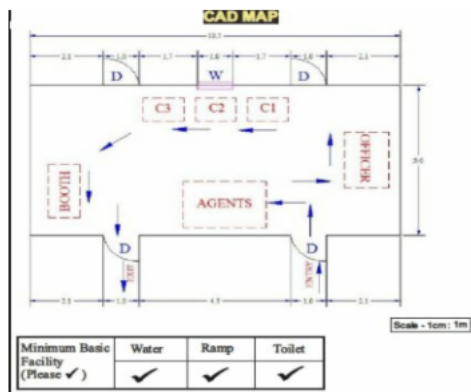

Cad View

Key MAP View