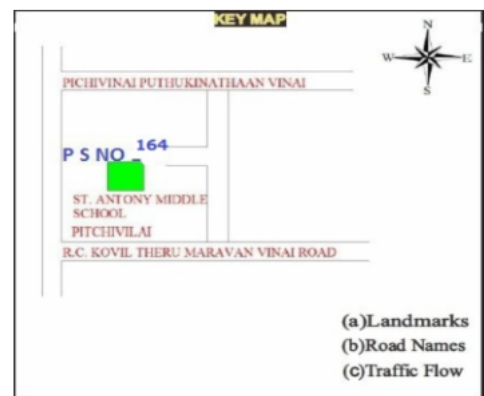

Cad View

Key MAP View