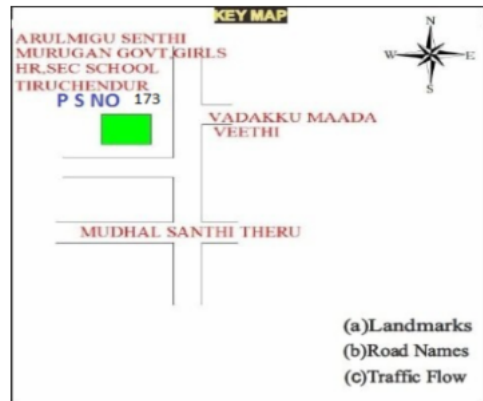

கையொப்பம்

Nazri Naksha

Google Map View

Polling Station Building Front View

Polling Station Front View

Cad View

Key MAP View

சட்டமன்றத் தொகுதியின் எண் மற்றும் பெயர் : 215-திருச்செந்தூர்
பிரிவு எண் மற்றும் பெயர் 1-திருச்செந்தூர் (நகராட்சி), காயல்பட்டணம் ரோடு வார்டு-1