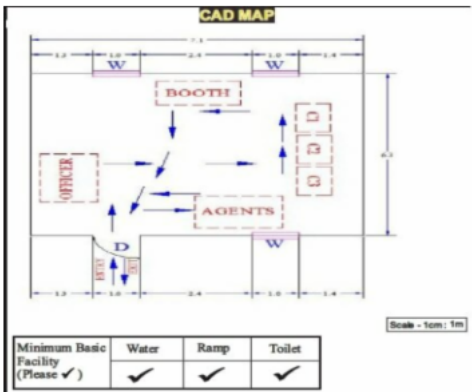

கையொப்பம்

Nazri Naksha

Google Map View

Polling Station Building Front View

Polling Station Front View

Cad View

Key MAP View

சட்டமன்றத் தொகுதியின் எண் மற்றும் பெயர் : 215-திருச்செந்தூர்
பிரிவு எண் மற்றும் பெயர் 1-திருச்செந்தூர் (நகராட்சி), காயல்பட்டணம் ரோடு வார்டு-1