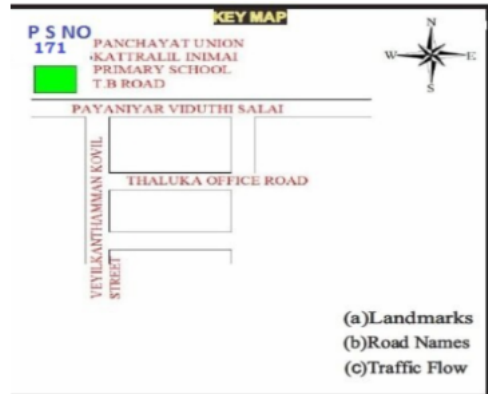

Key MAP View