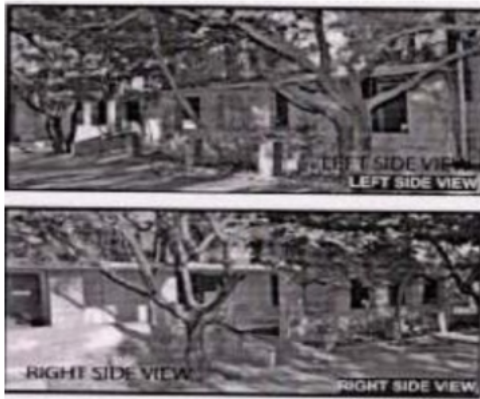

Polling Station Front View

Cad View

Key MAP View

1	AXX1454834	பெயர் : சங்கரநயினார் - தந்தையின் பெயர்: கந்தன் - வீட்டு எண் : 1 வயது : 59 பாலினம் : ஆண்	Photo is available	2	AXX1454842	பெயர் : செல்வி - கணவர் பெயர்: சங்கரநயினார் - வீட்டு எண் : 1 வயது : 53 பாலினம் : பெண்	Photo is available	3	AXX0901132	பெயர் : மார்ஸ்வரி - கணவர் பெயர்: ஆனந்த கிருஷ்ணன் - வீட்டு எண் : 1 வயது : 43 பாலினம் : பெண்	Photo is available
4	AXX0967729	பெயர் : தனலட்சுமி - கணவர் பெயர்: பிரேமா - வீட்டு எண் : 1 வயது : 39 பாலினம் : பெண்	Photo is available	5	AXX0967679	பெயர் : இசக்கியம்மாள் - தந்தையின் பெயர்: இசக்கிபாண்டி - வீட்டு எண் : 1 வயது : 33 பாலினம் : பெண்	Photo is available	6	AXX0798520	பெயர் : சங்கரநாராயணன் - தந்தையின் பெயர்: மாரியப்பன் - வீட்டு எண் : 1 வயது : 33 பாலினம் : ஆண்	Photo is available
7	AXX1151562	பெயர் : இசக்கி விக்னேஷ் - தந்தையின் பெயர்: பன்னீர் செல்வம் - வீட்டு எண் : 1 வயது : 30 பாலினம் : ஆண்	Photo is available	8	AXX1151554	பெயர் : முத்துபிரியங்கா - தந்தையின் பெயர்: சசிகுமார் - வீட்டு எண் : 1 வயது : 30 பாலினம் : பெண்	Photo is available	9	AXX1052265	பெயர் : மணிகண்டன் - தந்தையின் பெயர்: சங்கர நயினார் - வீட்டு எண் : 1A வயது : 37 பாலினம் : ஆண்	Photo is available
10	AXX1052331	பெயர் : பிரபாகரன் - தந்தையின் பெயர்: சங்கர நயினார் - வீட்டு எண் : 1A வயது : 29 பாலினம் : ஆண்	Photo is available	11	AXX1386010	பெயர் : சுதி கணவர் பெயர்: பிரபாகரன் வீட்டு எண் : 1ஏ வயது : 27 பாலினம் : பெண்	Photo is available	12	AXX1454859	பெயர் : நாச்சியார் - கணவர் பெயர்: கணேசன் - வீட்டு எண் : 2 வயது : 69 பாலினம் : பெண்	Photo is available
13	AXX0063008	பெயர் : சாத்தாக்குட்டி - தந்தையின் பெயர்: சுப்பையா - வீட்டு எண் : 2 வயது : 61 பாலினம் : ஆண்	Photo is available	14	AXX1454867	பெயர் : மாரியப்பன் - தந்தையின் பெயர்: ஈனன் - வீட்டு எண் : 2 வயது : 59 பாலினம் : ஆண்	Photo is available	15	AXX0334409	பெயர் : சுப்புலெட்சுமி _ கணவர் பெயர்: செல்வகுமார் _ வீட்டு எண் : 2 வயது : 41 பாலினம் : பெண்	Photo is available
16	AXX1897198	பெயர் : கல்யாணி கணவர் பெயர்: மாலை - வீட்டு எண் : 3 வயது : 71 பாலினம் : பெண்	Photo is available	17	AXX1454883	பெயர் : ஜெயலட்சுமி - கணவர் பெயர்: தங்கராஜ் - வீட்டு எண் : 3 வயது : 52 பாலினம் : பெண்	Photo is available	18	AXX0901124	பெயர் : ஆனந்த கிருஷ்ணன் - தந்தையின் பெயர்: கணேசன் - வீட்டு எண் : 3A வயது : 51 பாலினம் : ஆண்	Photo is available
19	AXX1454909	பெயர் : லட்சுமி - கணவர் பெயர்: ஈனன் - வீட்டு எண் : 5 வயது : 77 பாலினம் : பெண்	Photo is available	20	AXX1454917	பெயர் : முருகன் - தந்தையின் பெயர்: ஈனன் - வீட்டு எண் : 5 வயது : 61 பாலினம் : ஆண்	Photo is available	21	AXX1454925	பெயர் : இசக்கியம்மாள் - கணவர் பெயர்: முருகன் - வீட்டு எண் : 5 வயது : 52 பாலினம் : பெண்	Photo is available
22	AXX1454933	பெயர் : சுப்புலெட்சுமி - கணவர் பெயர்: சாத்தாக்குட்டி - வீட்டு எண் : 5 வயது : 52 பாலினம் : பெண்	Photo is available	23	AXX0334482	பெயர் : வேல்குமார் _ தந்தையின் பெயர்: முருகன் _ வீட்டு எண் : 5A வயது : 49 பாலினம் : ஆண்	Photo is available	24	AXX0334490	பெயர் : ரேவதி _ கணவர் பெயர்: வேல்குமார் _ வீட்டு எண் : 5A வயது : 44 பாலினம் : பெண்	Photo is available
25	AXX2220804	பெயர் : சங்கரி தந்தையின் பெயர்: வேல்குமார் வீட்டு எண் : 5ஏ வயது : 22 பாலினம் : பெண்	Photo is available	26	AXX0493627	பெயர் : தங்கம்மாள் - கணவர் பெயர்: சுடலைமணி - வீட்டு எண் : 5B வயது : 42 பாலினம் : பெண்	Photo is available	27	AXX0493619	பெயர் : அய்யம்மாள் - கணவர் பெயர்: ஆனந்தகணேஷ் - வீட்டு எண் : 7 வயது : 43 பாலினம் : பெண்	Photo is available
28	JRV1826973	பெயர் : ஈஸ்வரி - கணவர் பெயர்: முருகன் - வீட்டு எண் : 8 வயது : 73 பாலினம் : பெண்	Photo is available	29	AXX1151521	பெயர் : முத்து மணிகண்டன் - தந்தையின் பெயர்: சுடலை மணி - வீட்டு எண் : 9 வயது : 29 பாலினம் : ஆண்	Photo is available	30	AXX1256445	பெயர் : சதிஸ் தந்தையின் பெயர்: சாத்தாக்குட்டி வீட்டு எண் : 9 வயது : 28 பாலினம் : ஆண்	Photo is available