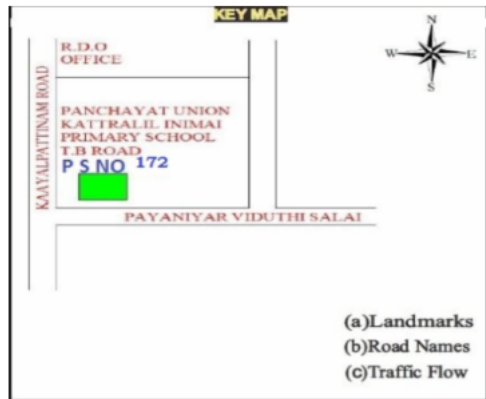

Key MAP View