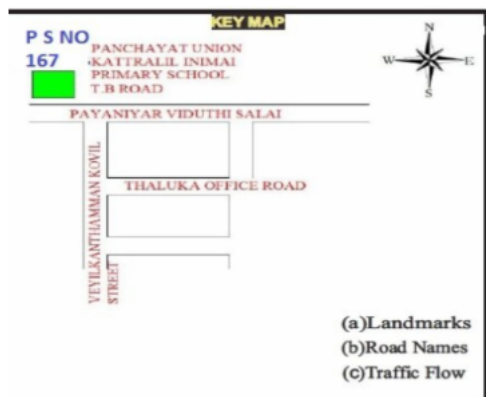

Key MAP View