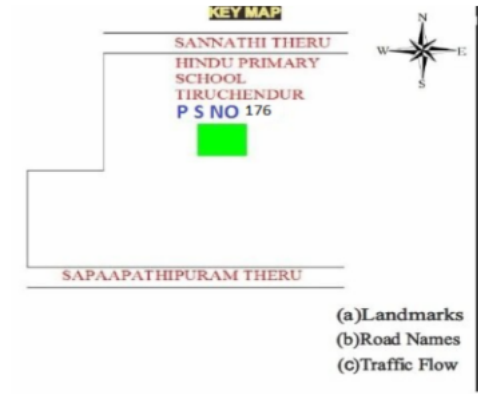

### 3. வாக்குச் சாவடியின் விவரங்கள்

வாக்குச் சாவடியின் எண் மற்றும் பெயர் : 205 - செந்தில் முருகன் அரசு பெண்கள் மேல்நிலைப்பள்ளி புதிய கட்டிடம் மேற்கு பக்க அறை எண் 2 திருச்செந்தூர் வாக்குச் சாவடியின் முகவரி : செந்தில் முருகன் அரசு பெண்கள் மேல்நிலைப்பள்ளி, திருச்செந்தூர்	<b>வாக்குச் சாவடியின் வகைப்பாடு (ஆண்/பெண்/பொது)</b>	
	<b>துணை வாக்குச் சாவடிகளின் எண்ணிக்கை :</b>	0

### 4. வாக்காளர்களின் எண்ணிக்கை

தொடங்கும் வரிசை எண்	முடியும் வரிசை எண்.	நிகர வாக்காளர்களின் எண்ணிக்கை			
		ஆண்	பெண்	மூன்றாம் பாலினம்	மொத்தம்
1	253	125	127	0	252

வாக்காளர் பதிவு அலுவலரின்  
கையொப்பம்

**Nazri Naksha**

**Google Map View**

**Polling Station Building Front View**

**Polling Station Front View**

**Cad View**

**Key MAP View**

சட்டமன்றத் தொகுதியின் எண் மற்றும் பெயர் : 215-திருச்செந்தூர் பிரிவு எண் மற்றும் பெயர் 1-திருச்செந்தூர் (நகராட்சி), வீரராகவபுரம் தெரு பிளாக் 8