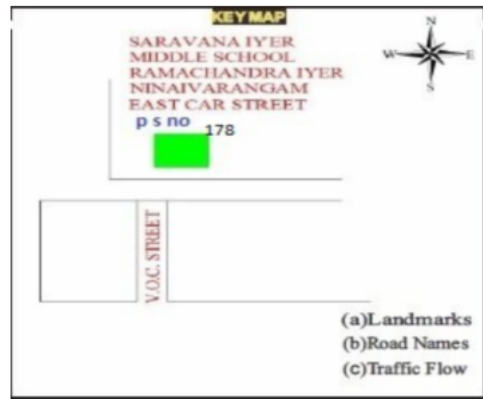

**Google Map View**

**Polling Station Building Front View**

**Polling Station Front View**

**Cad View**

**Key MAP View**

சட்டமன்றத் தொகுதியின் எண் மற்றும் பெயர் : 215-திருச்செந்தூர் பிரிவு எண் மற்றும் பெயர் 1-திருச்செந்தூர் (நகராட்சி), தெற்கு புதுத் தெரு வார்டு-9